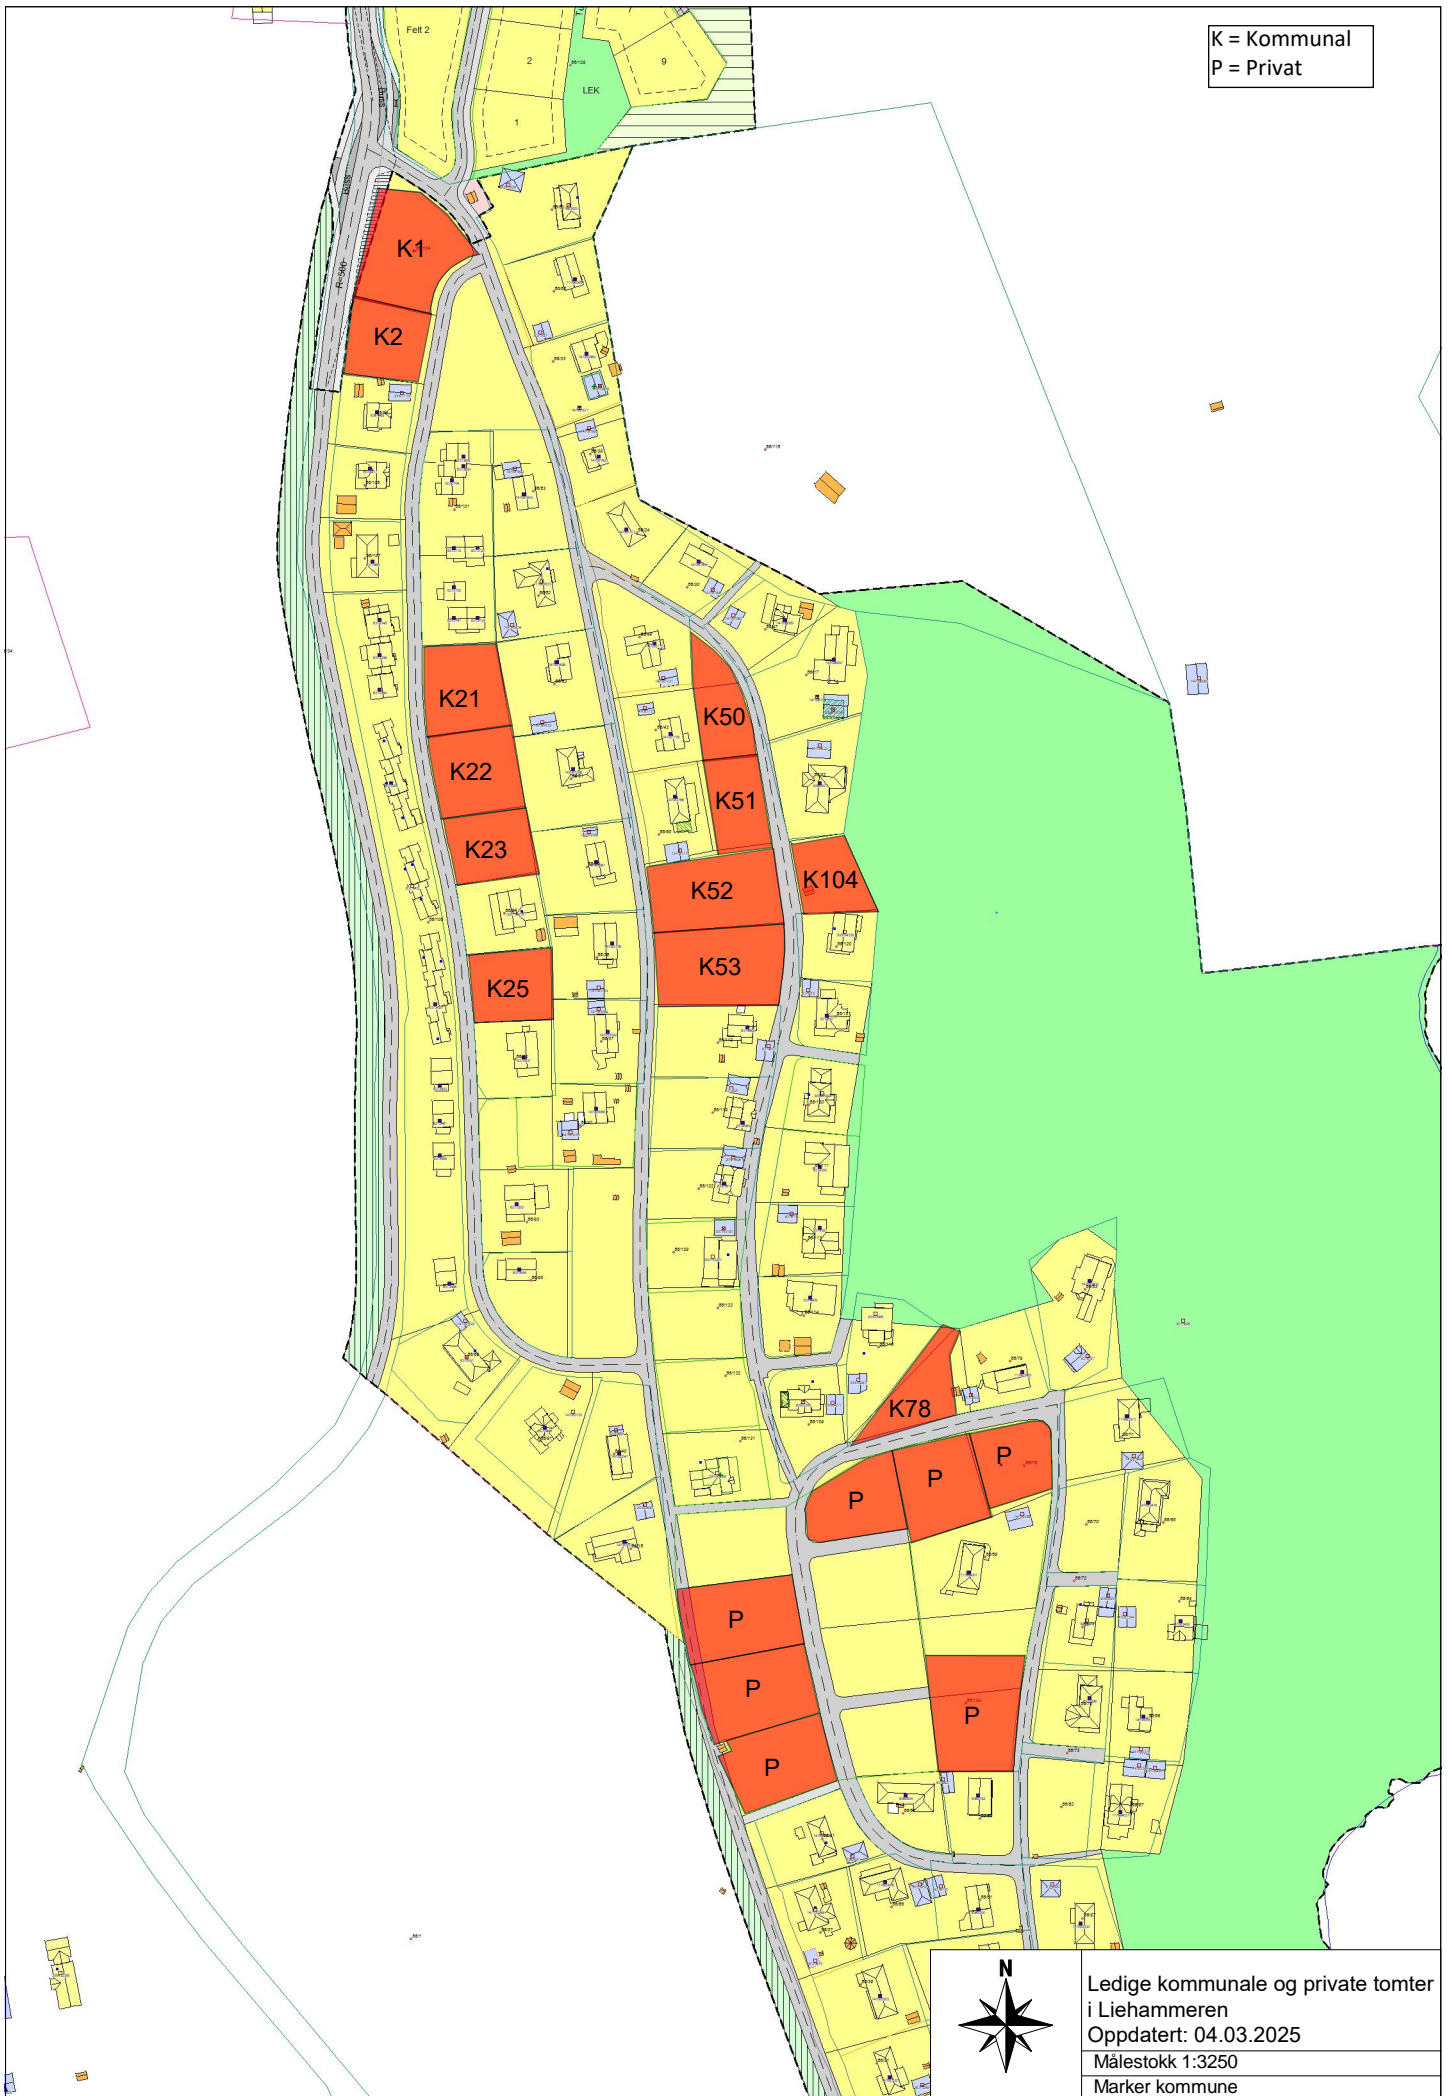

K = Kommunal
P = Privat

Ledige kommunale og private tomter
i Liehammeren
Oppdatert: 04.03.2025
Målestokk 1:3250
Marker kommune