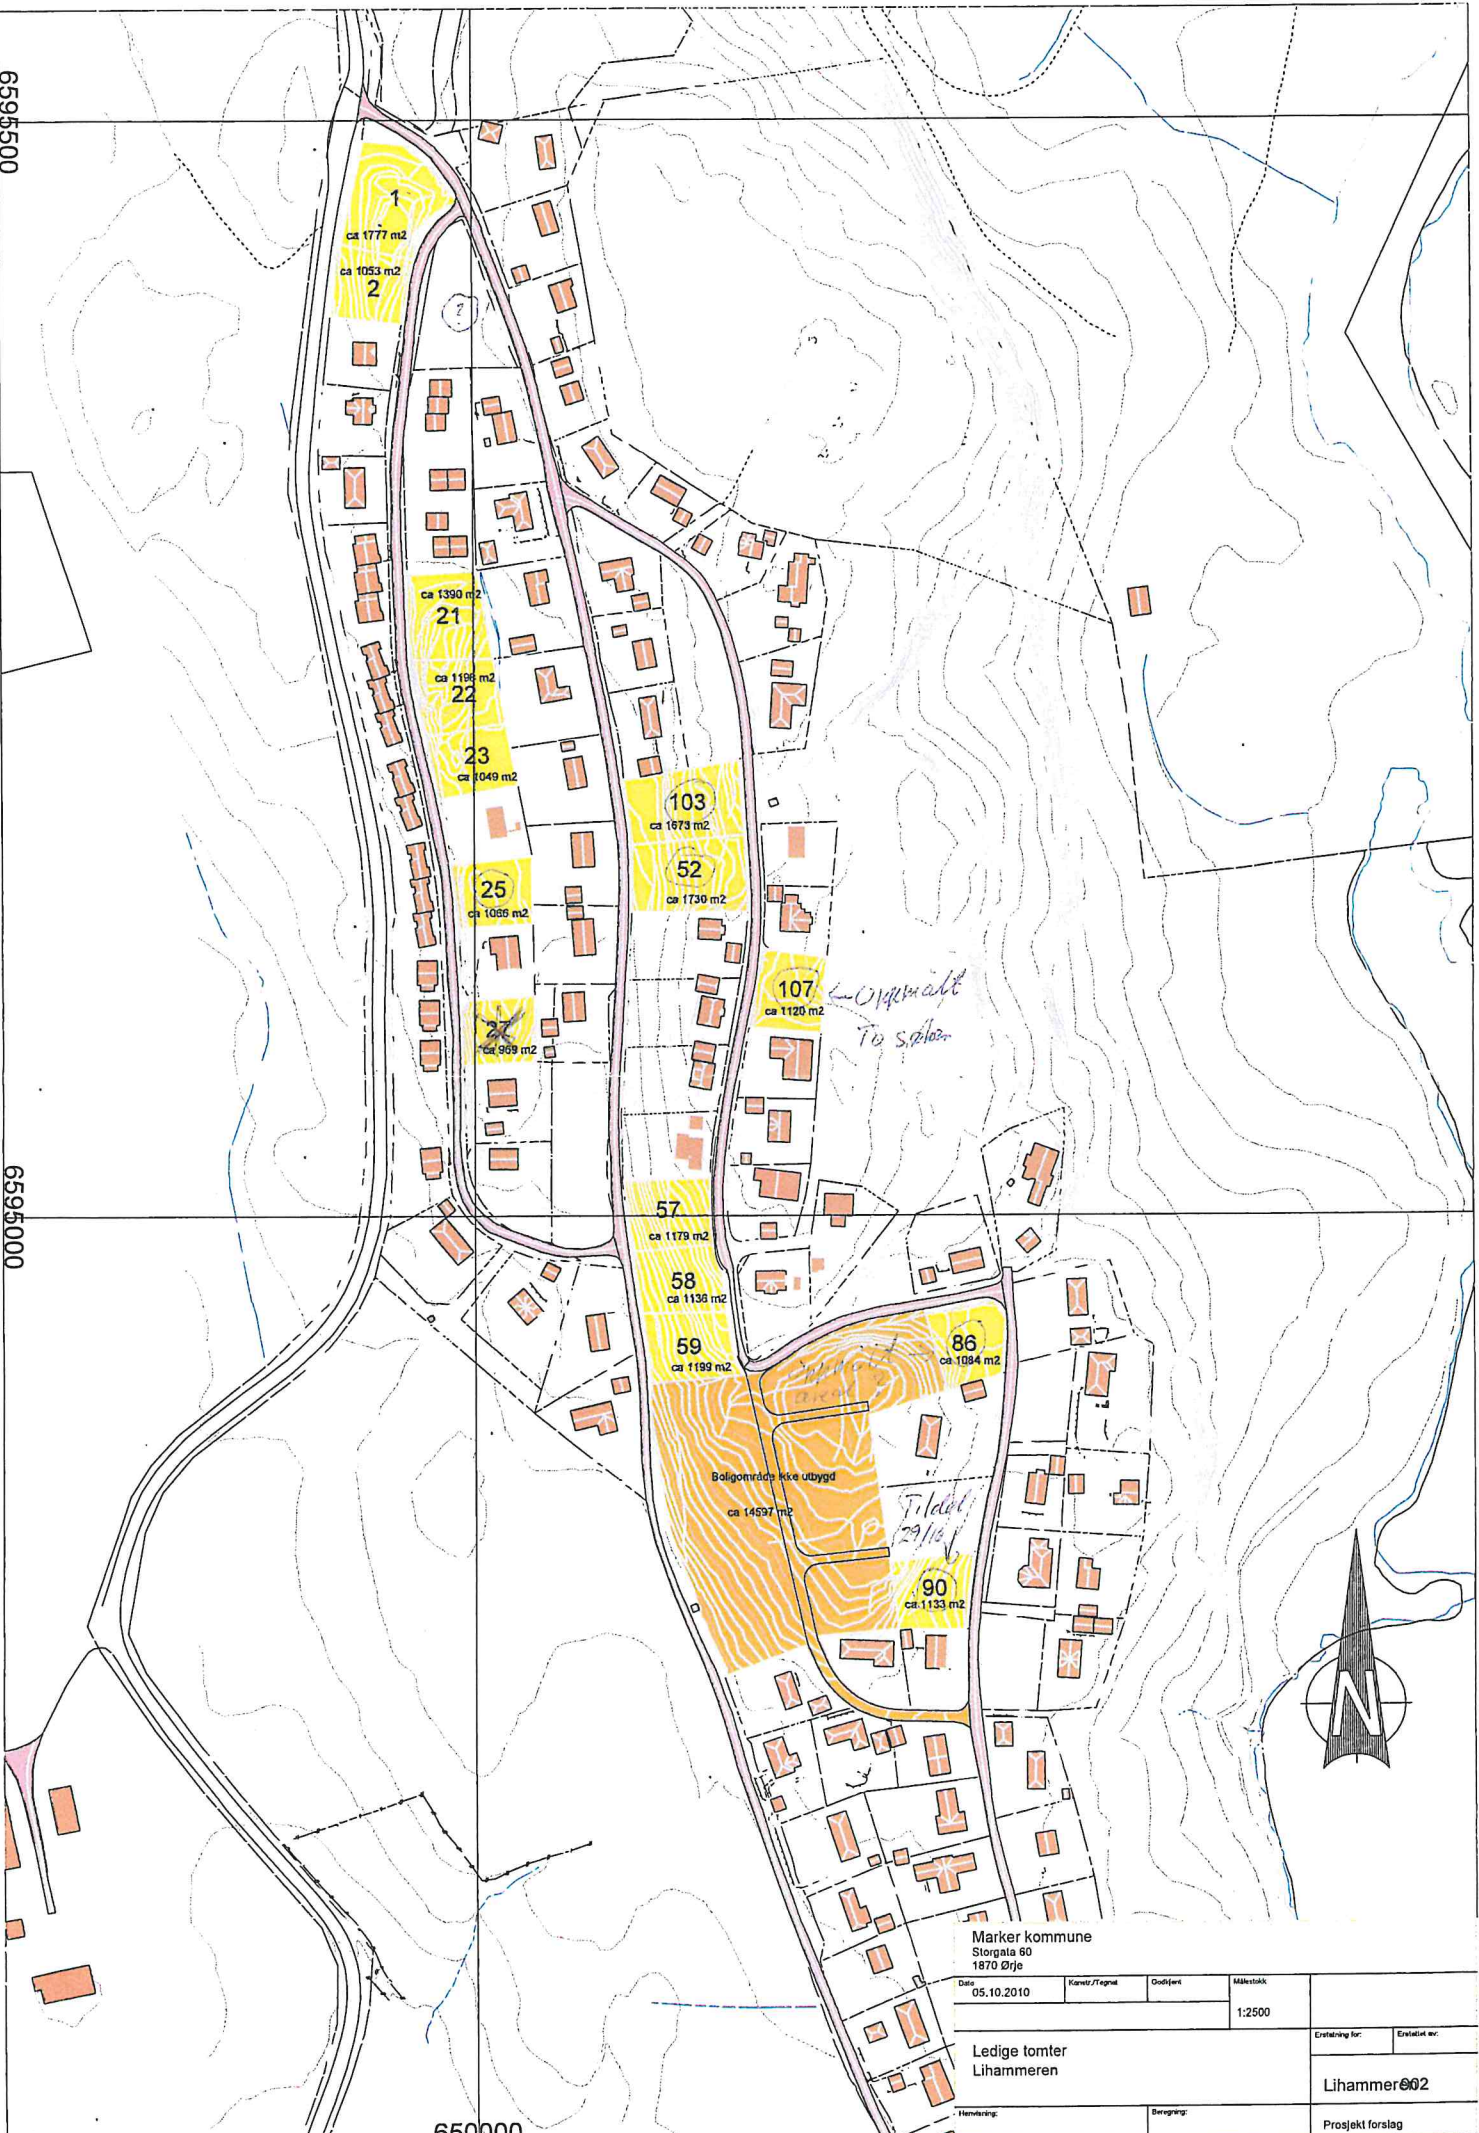

6595500

6595000

650000

Marker kommune
 Storgata 60
 1870 Ørje

Date	05.10.2010	Kartst./Fagret	Godkjent	Målestokk	1:2500	
Ledige tomter Lihammeren					Etterligning for:	Etterligning av:
					Lihammer002	
Planlagt:					Beregning:	
					Prosjekt forslag	