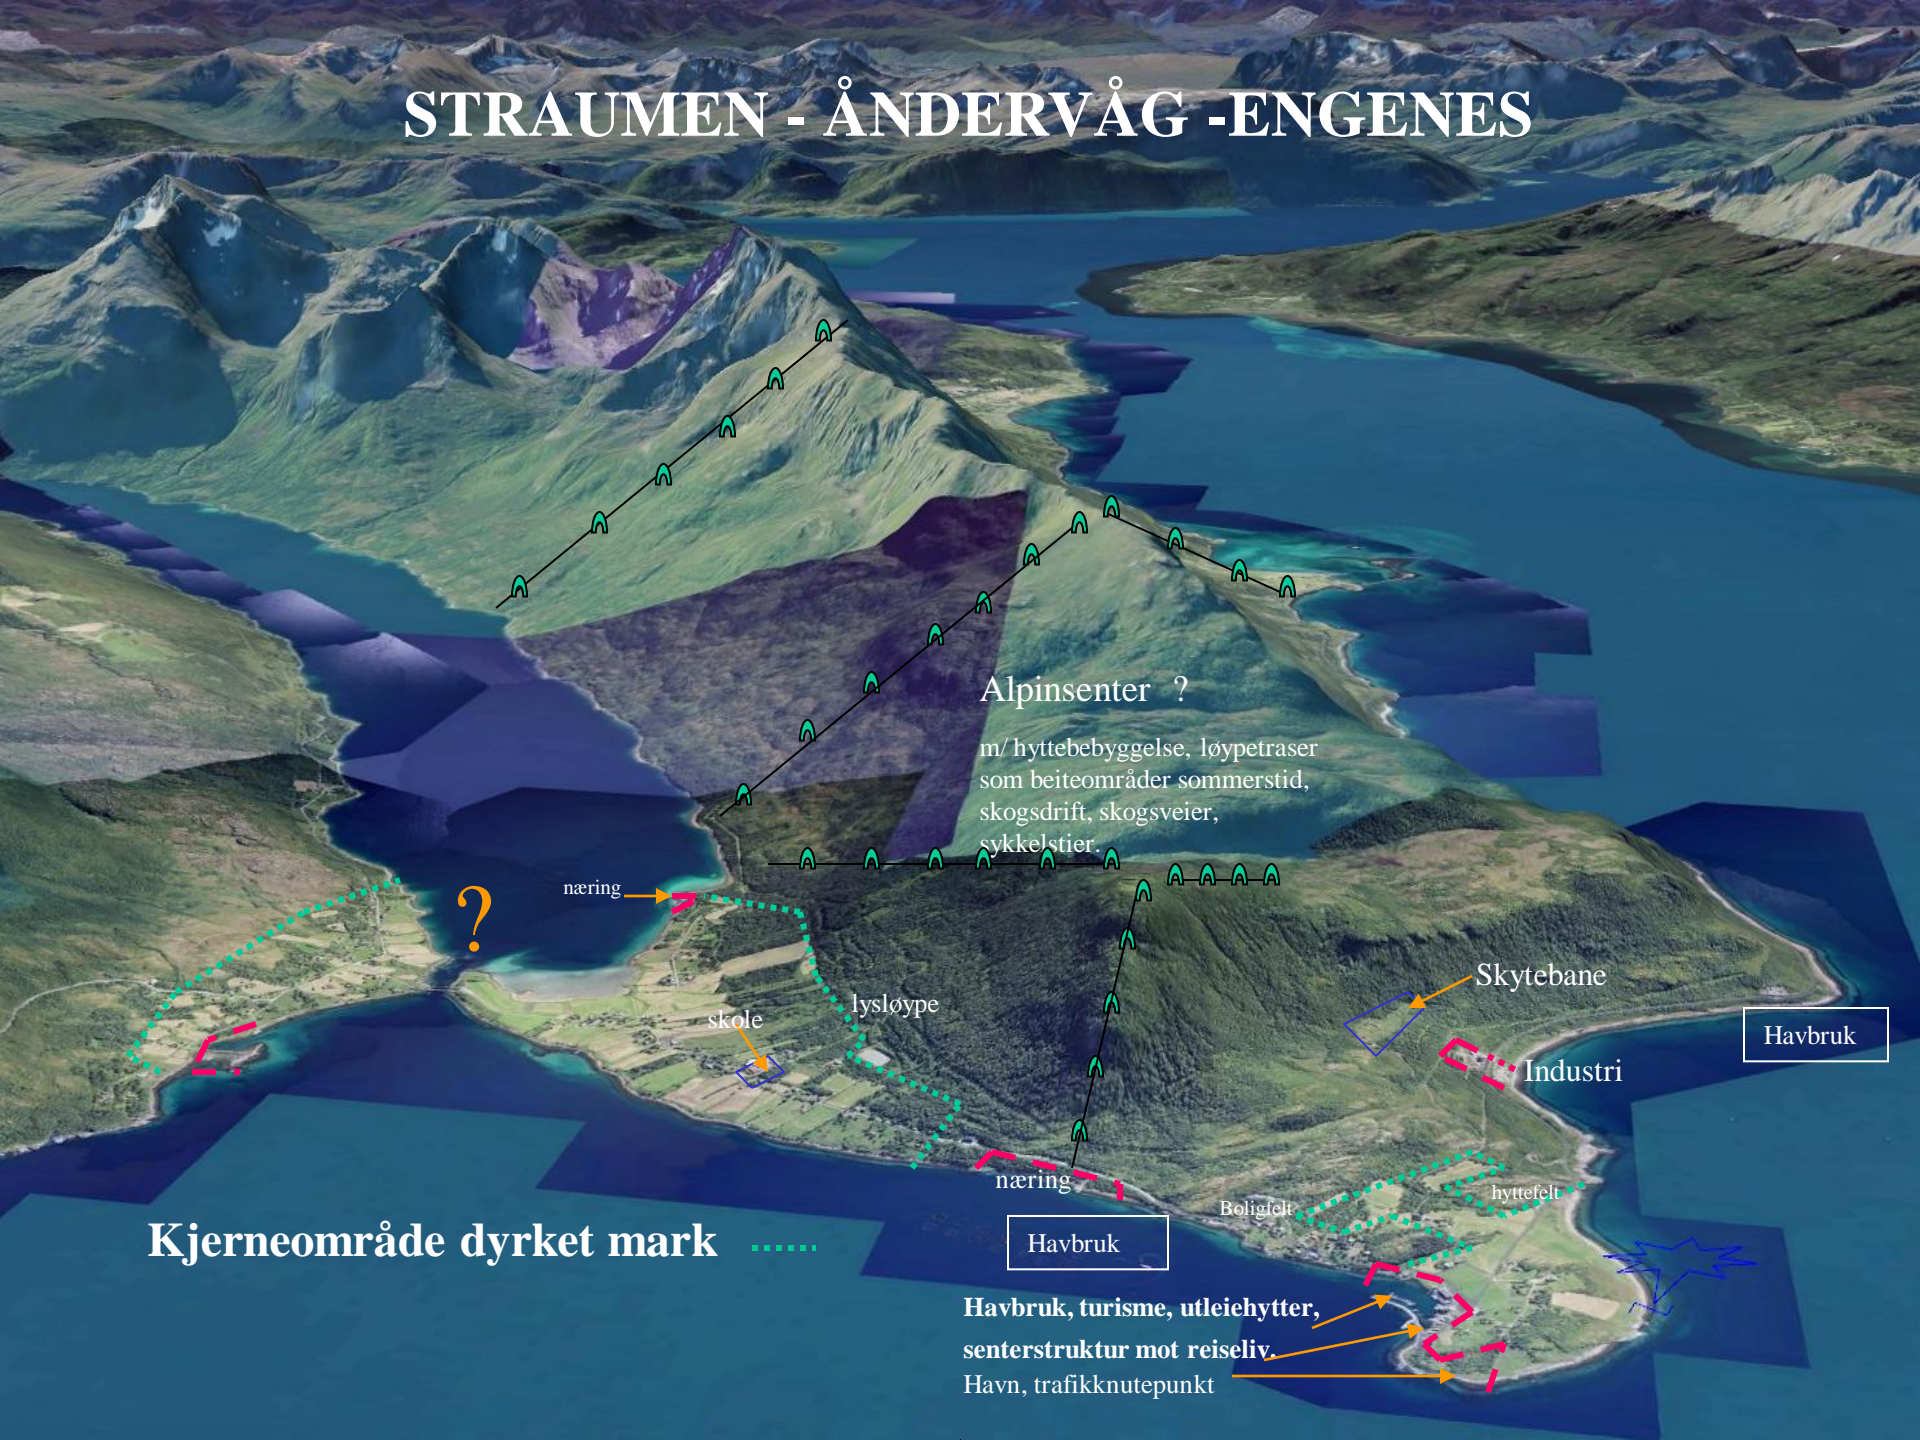

STRAUMEN - ÅNDERVÅG - ENGENES

Alpinsenter ?

m/ hyttebebyggelse, løypetraser
som beiteområder sommerstid,
skogsdrift, skogsveier,
sykkelstier.

næring

skole

lysløype

Skytebane

Industri

Havbruk

næring

Havbruk

Boligfelt

hyttefelt

Kjerneområde dyrket mark

Havbruk, turisme, utleiehytter,
senterstruktur mot reiseliv.

Havn, trafikknutepunkt