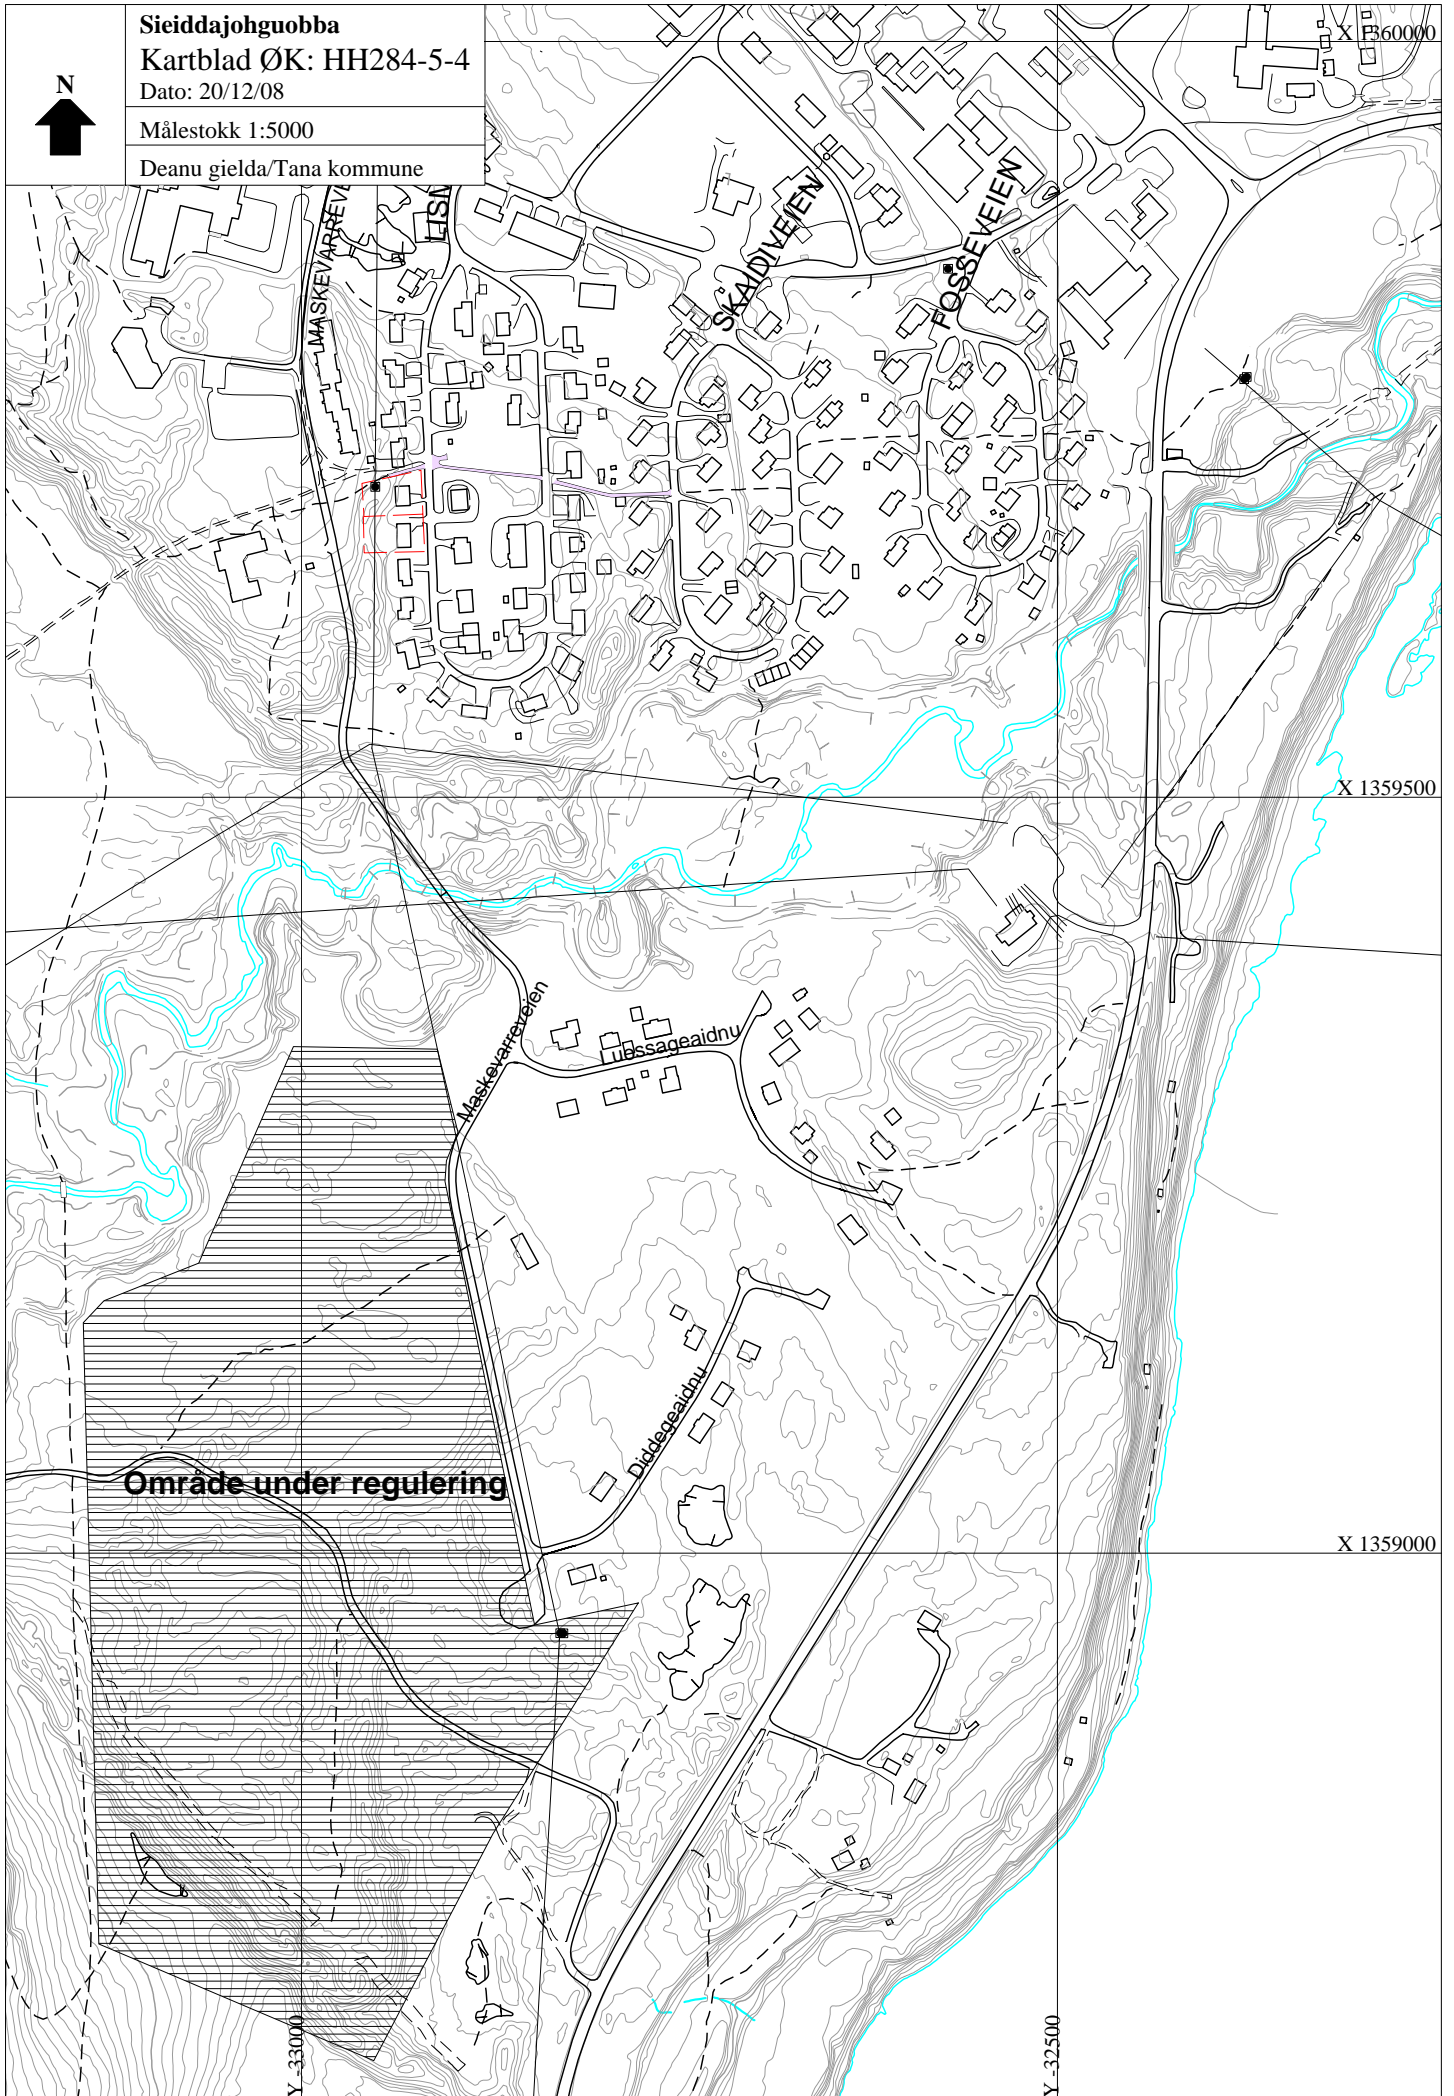

Sieiddajohguobba

Kartblad ØK: HH284-5-4

Dato: 20/12/08

Målestokk 1:5000

Deanu gielda/Tana kommune

Område under regulering

X 1359500

X 1359000

Y 33000

Y 32500