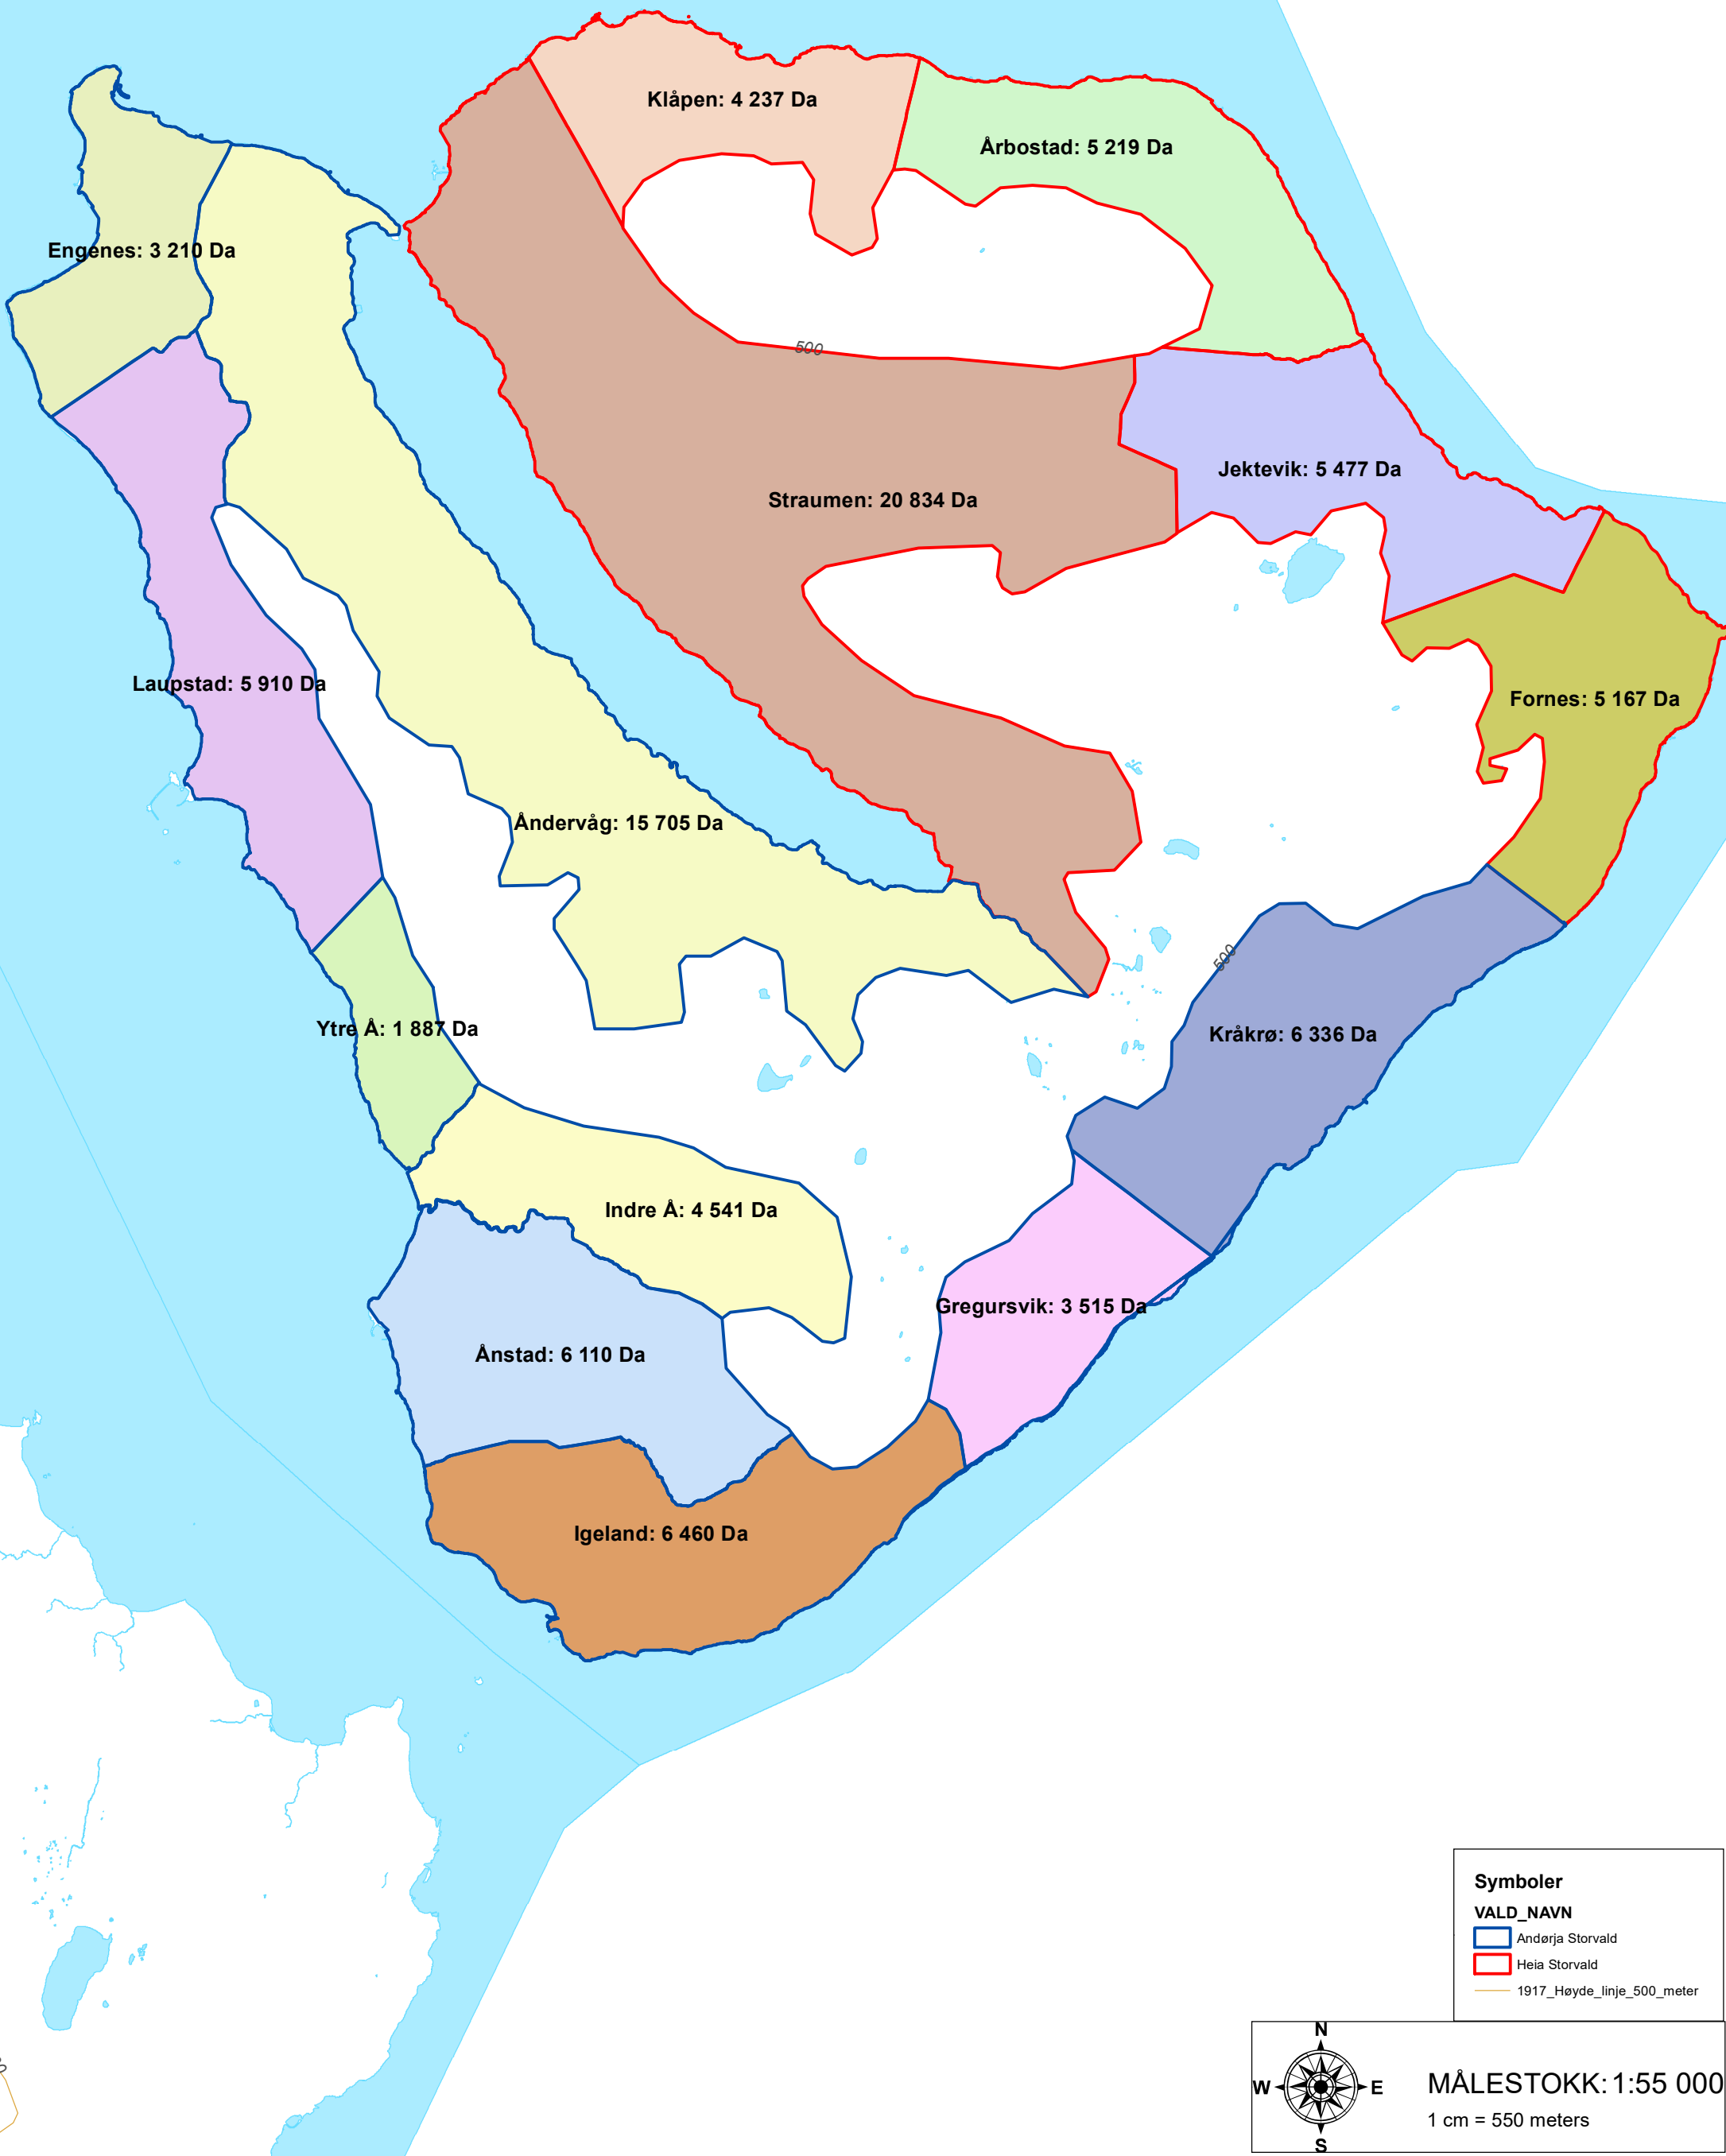

# Andørja Tellende Areal

**Symboler**  
VALD\_NAVN  
Andørja Storvald  
Heia Storvald  
1917\_Høyde\_linje\_500\_meter

MÅLESTOKK: 1:55 000  
1 cm = 550 meters