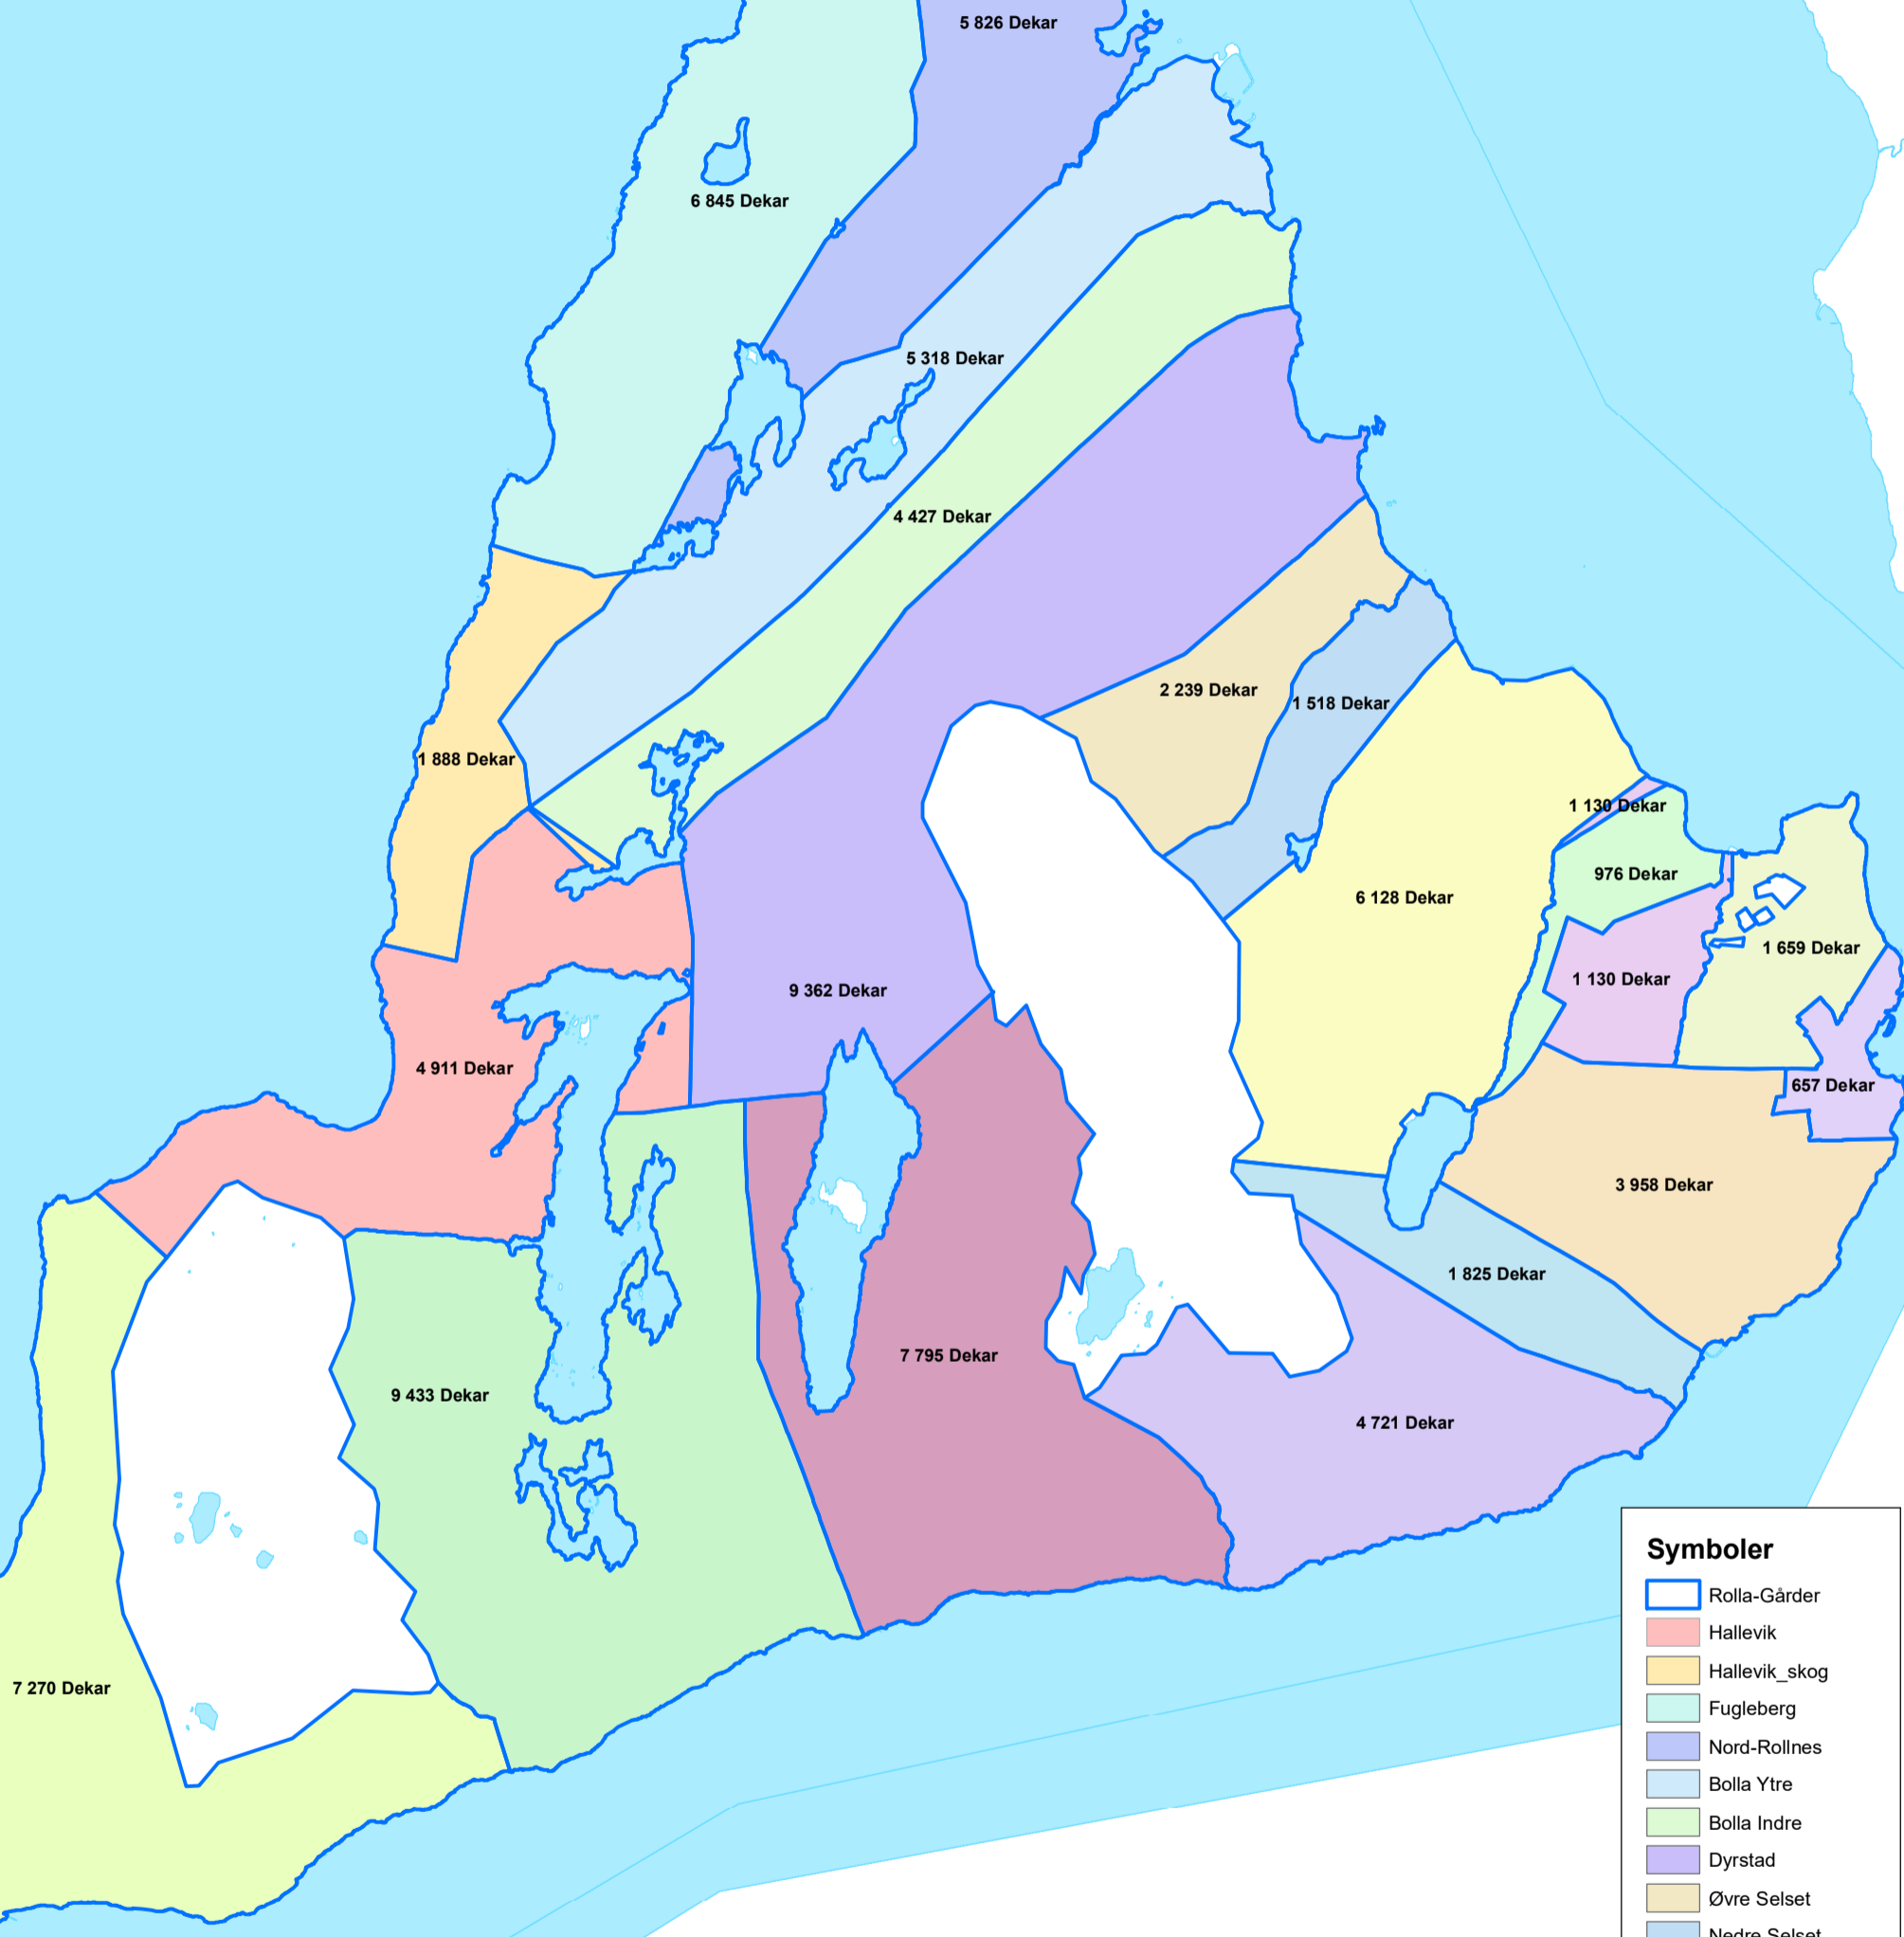

Rolla Tellende Areal

Symboler	
	Rolla-Gårder
	Hålevik
	Hålevik_skog
	Fugleberg
	Nord-Røllnes
	Bolla Ytre
	Bolla Indre
	Dyrstad
	Øvre Selset
	Nedre Selset
	Vik
	lbestad_nedre
	lbestad_øvre
	lbestad
	Hamnvik
	Breivoll
	Storskog
	Lilleskog
	Nord Forså
	Sør-Forså
	Sørrollnes
	33_1917vann_flare

MÅLESTOKK: 1:50 000
1 cm = 500 meters