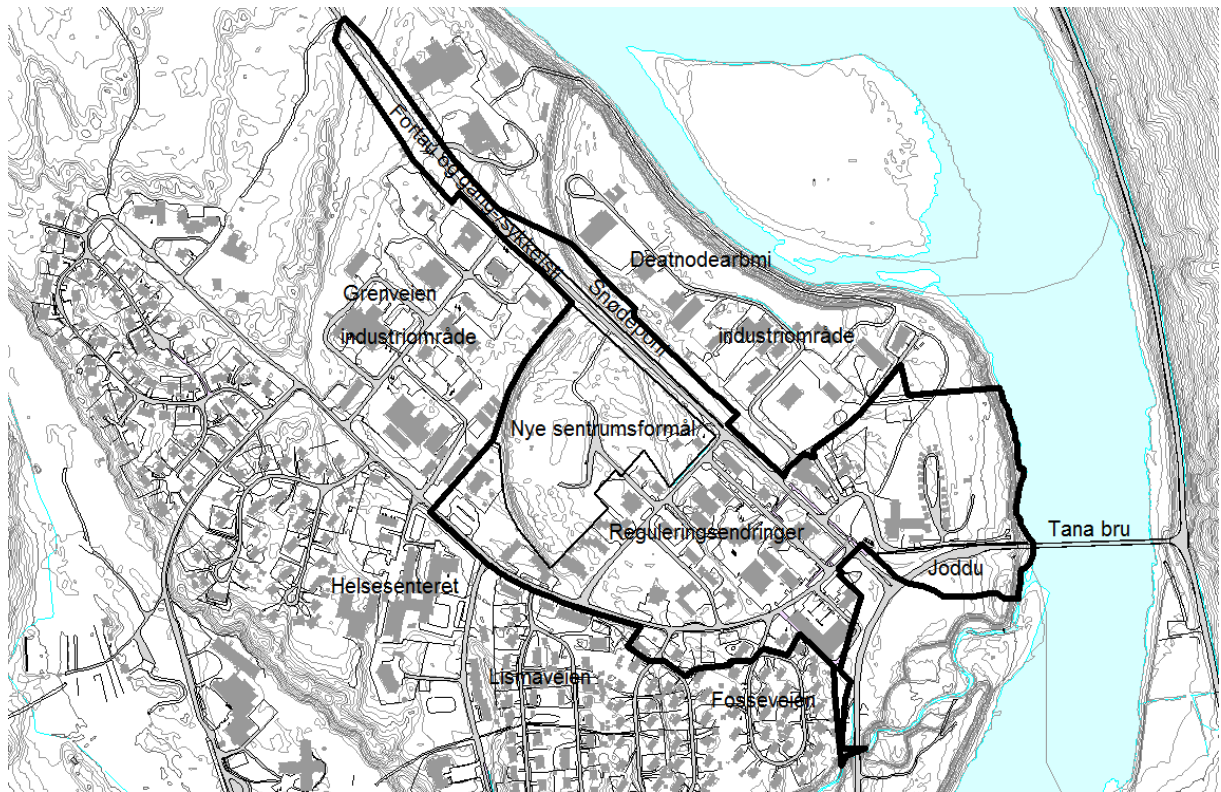

KARTSKISSER: Detaljregulering for Tanabru sentrum

Kartskisse 1: Reguleringsområdet markert med svart farge på bakgrunnskart i grått. Formålene det planlegges for er påført som tekst.

Kartskisse 2: Reguleringsområdet markert med gul farge på ortofoto. Formålene det planlegges for er påført som tekst.