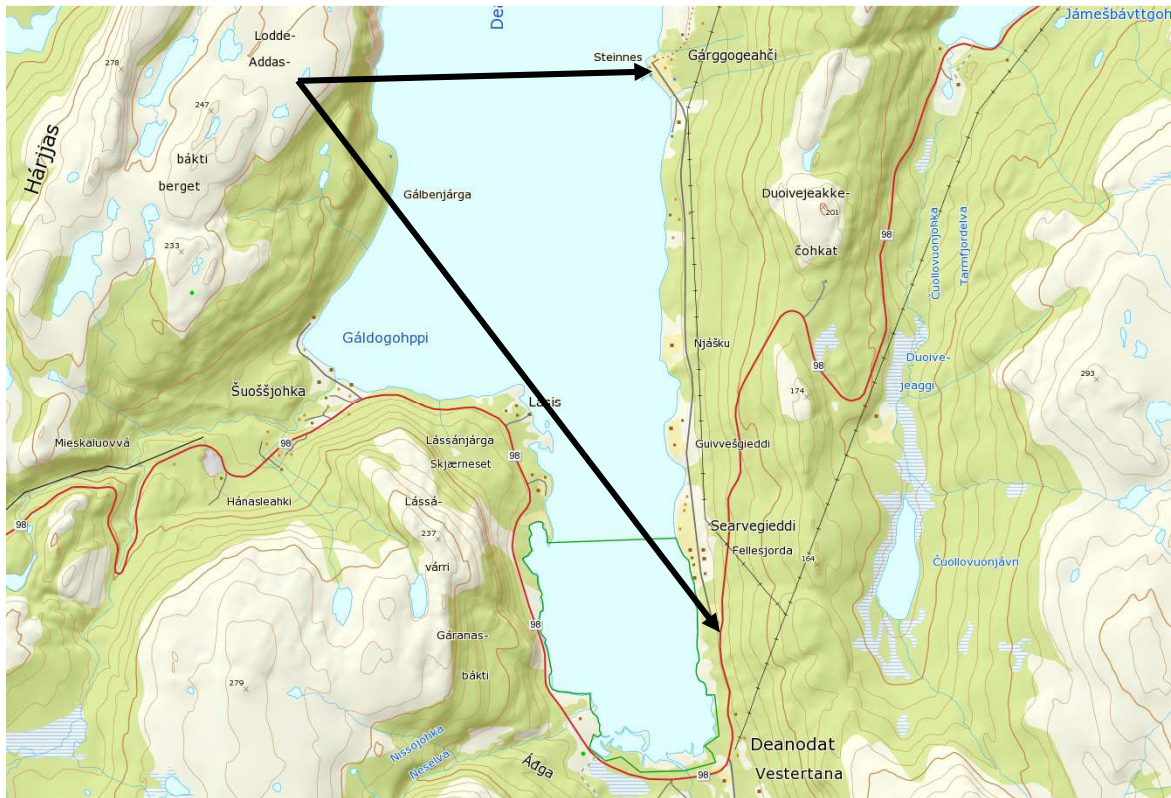

VEDLEGG: Kartskisser

Kartskisse 1: Oversiktskart som viser veien som vil få adressenavnet Gárggogašgeaidnu markert med piler i start- og endepunktene.

Kartskisse 2 Veien som vil få adressenavnet Kulpukantie markert med blå sirkler i start- og endepunkt.

Kartskisse 3: Veien som vil få adressenavnet Verisoja markert med blå sirkler i start- og endepunkt.

Kartskisse 4: Veien som vil få adressenavnet Pikku-Kumpula markert med blå sirkler i start- og endepunkt.

Kartskisse 5: Hyttefeltet som vil få adressenavnet Skiippagurra hyttefelt markert med blå farge.

Kartskisse 6: Veien som vil få adressenavnet Linjkonluodda markert med blå sirkler i start- og endepunkt.

Kartskisse 7: Veien som vil få adressenavnet Fergemelen markert med blå sirkler i start- og endepunkt.