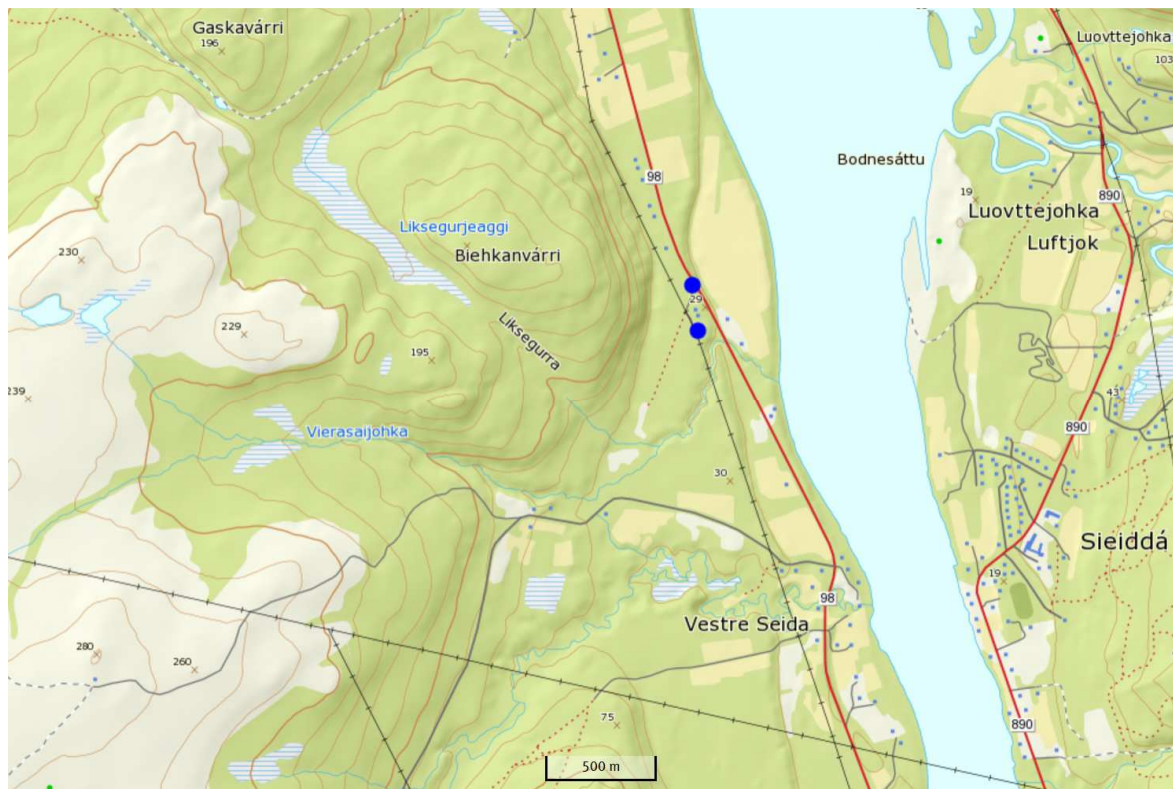

VEDLEGG: Kartskisser

Kartskisse 1: Oversiktskart som viser veien som vil få adressenavnet Gárggogašgeaidnu markert med piler i start- og endepunktene.

Kartskisse 2 Veien som vil få adressenavnet Kulpukantie markert med blå sirkler i start- og endepunkt.

Kartskisse 3: Veien som vil få adressenavnet Verisoja markert med blå sirkler i start- og endepunkt.

Kartskisse 4: Veien som vil få adressenavnet Pikku-Kumpula markert med blå sirkler i start- og endepunkt.

Kartskisse 5: Hyttefeltet som vil få adressenavnet Skiippagurra hyttefelt markert med blå farge.

Kartskisse 6: Veien som vil få adressenavnet Linjkonluodda markert med blå sirkler i start- og endepunkt.

Kartskisse 7: Veien som vil få adressenavnet Fergemelen markert med blå sirkler i start- og endepunkt.