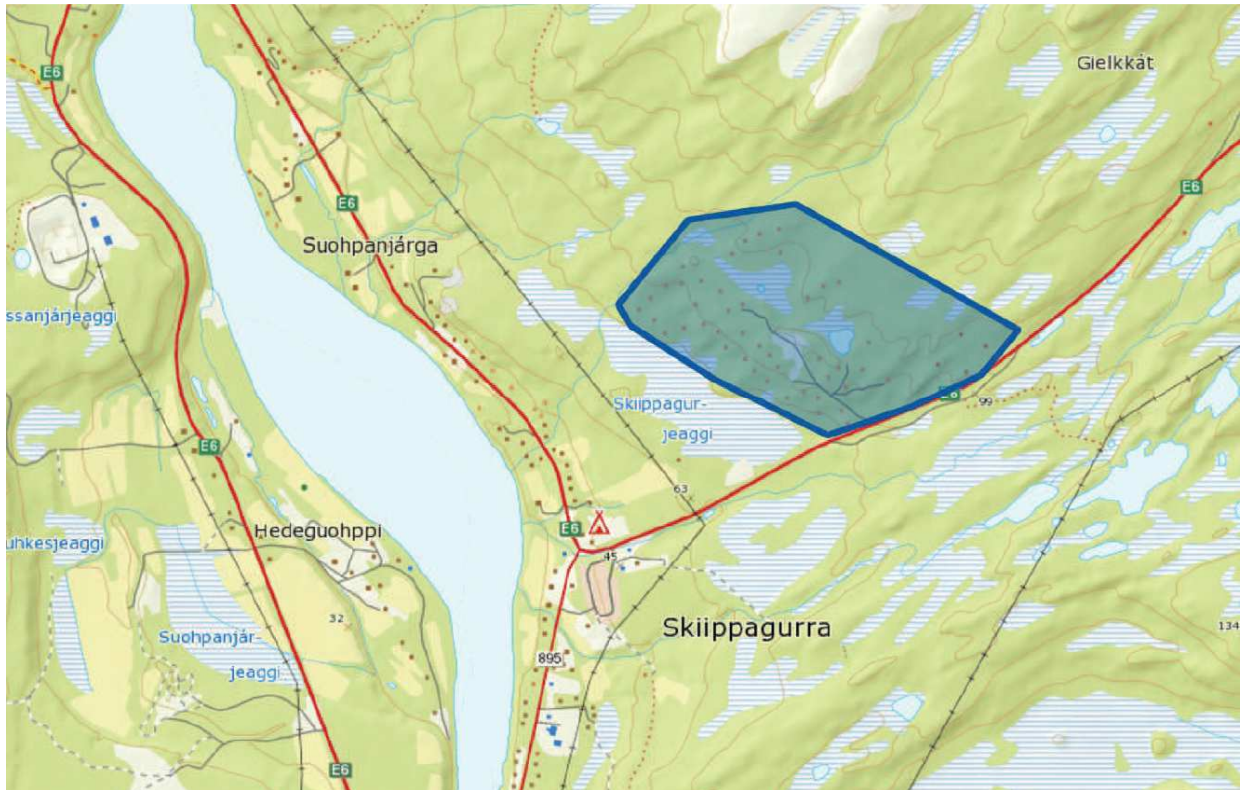

VEDLEGG: Kartskisser

Kartskisse 1: Oversiktskart som viser veien som vil få adressenavnet Gárggogašgeaidnu markert med piler i start- og endepunktene.

Kartskisse 2 Veien som vil få adressenavnet Kulpukantie markert med blå sirkler i start- og endepunkt.

Kartskisse 3: Veien som vil få adressenavnet Verisoja markert med blå sirkler i start- og endepunkt.

Kartskisse 4: Veien som vil få adressenavnet Pikku-Kumpula markert med blå sirkler i start- og endepunkt.

Kartskisse 5: Hyttefeltet som vil få adressenavnet Skiippagurra hyttefelt markert med blå farge.

Kartskisse 6: Veien som vil få adressenavnet Linjkonluodda markert med blå sirkler i start- og endepunkt.

Kartskisse 7: Veien som vil få adressenavnet Fergemelen markert med blå sirkler i start- og endepunkt.