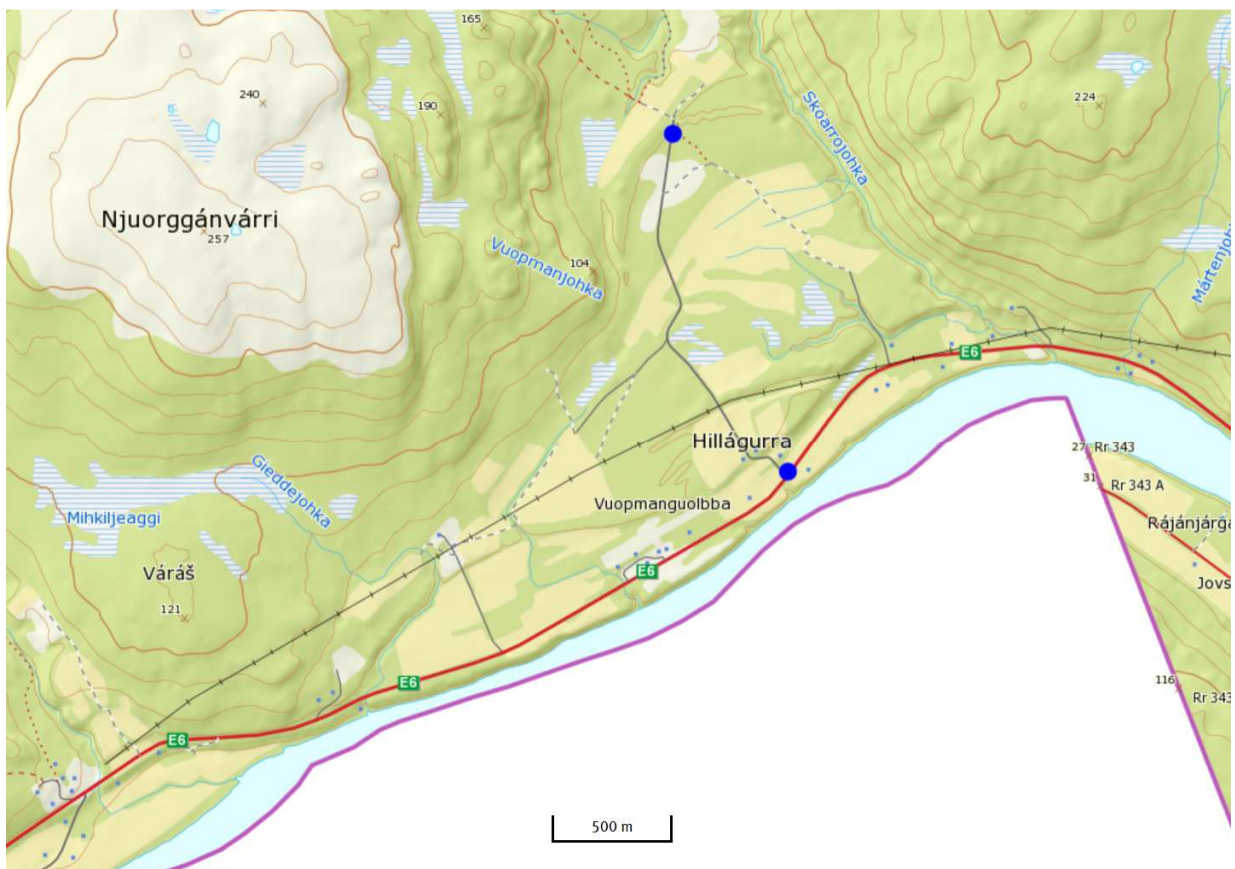

VEDLEGG: Kartskisser

Kartskisse 1: Oversiktskart som viser veien som vil få adressenavnet Gárggogašgeaidnu markert med piler i start- og endepunktene.

Kartskisse 2 Veien som vil få adressenavnet Kulpukantie markert med blå sirkler i start- og endepunkt.

Kartskisse 3: Veien som vil få adressenavnet Verisoja markert med blå sirkler i start- og endepunkt.

Kartskisse 4: Veien som vil få adressenavnet Pikku-Kumpula markert med blå sirkler i start- og endepunkt.

Kartskisse 5: Hyttefeltet som vil få adressenavnet Skiippagurra hyttefelt markert med blå farge.

Kartskisse 6: Veien som vil få adressenavnet Linjkonluodda markert med blå sirkler i start- og endepunkt.

Kartskisse 7: Veien som vil få adressenavnet Fergemelen markert med blå sirkler i start- og endepunkt.