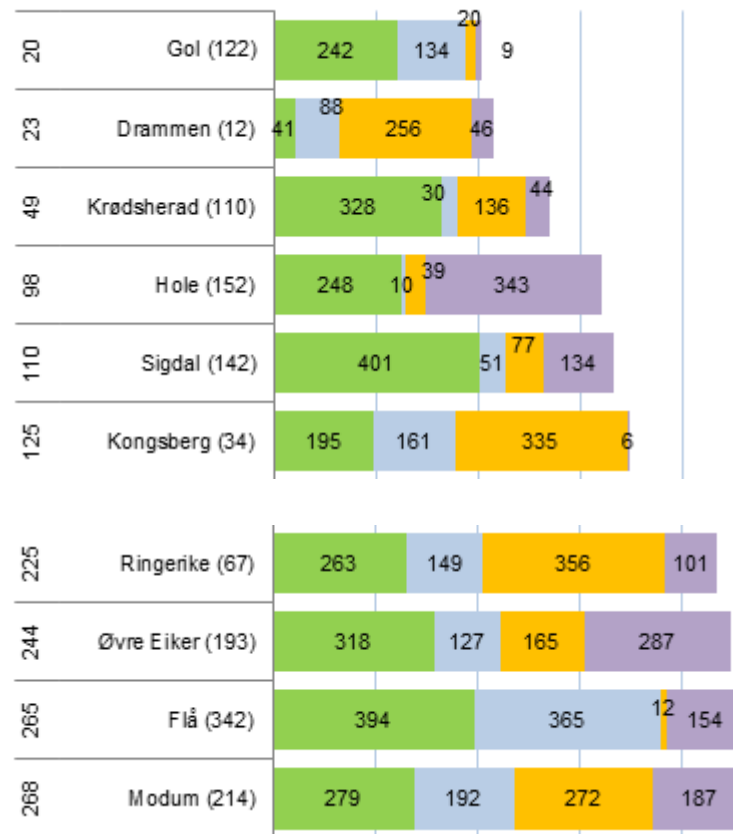

## Høgskoleutdanning 1-4 år

# Høgskole (over 4 år)

# Industiarbeidsplasser i Modum 2008 - 2010

# Nærings-NM (2010-tall)

■ Nyetableringer   ■ Lønnsomhet   ■ Vekst   ■ Størrelse