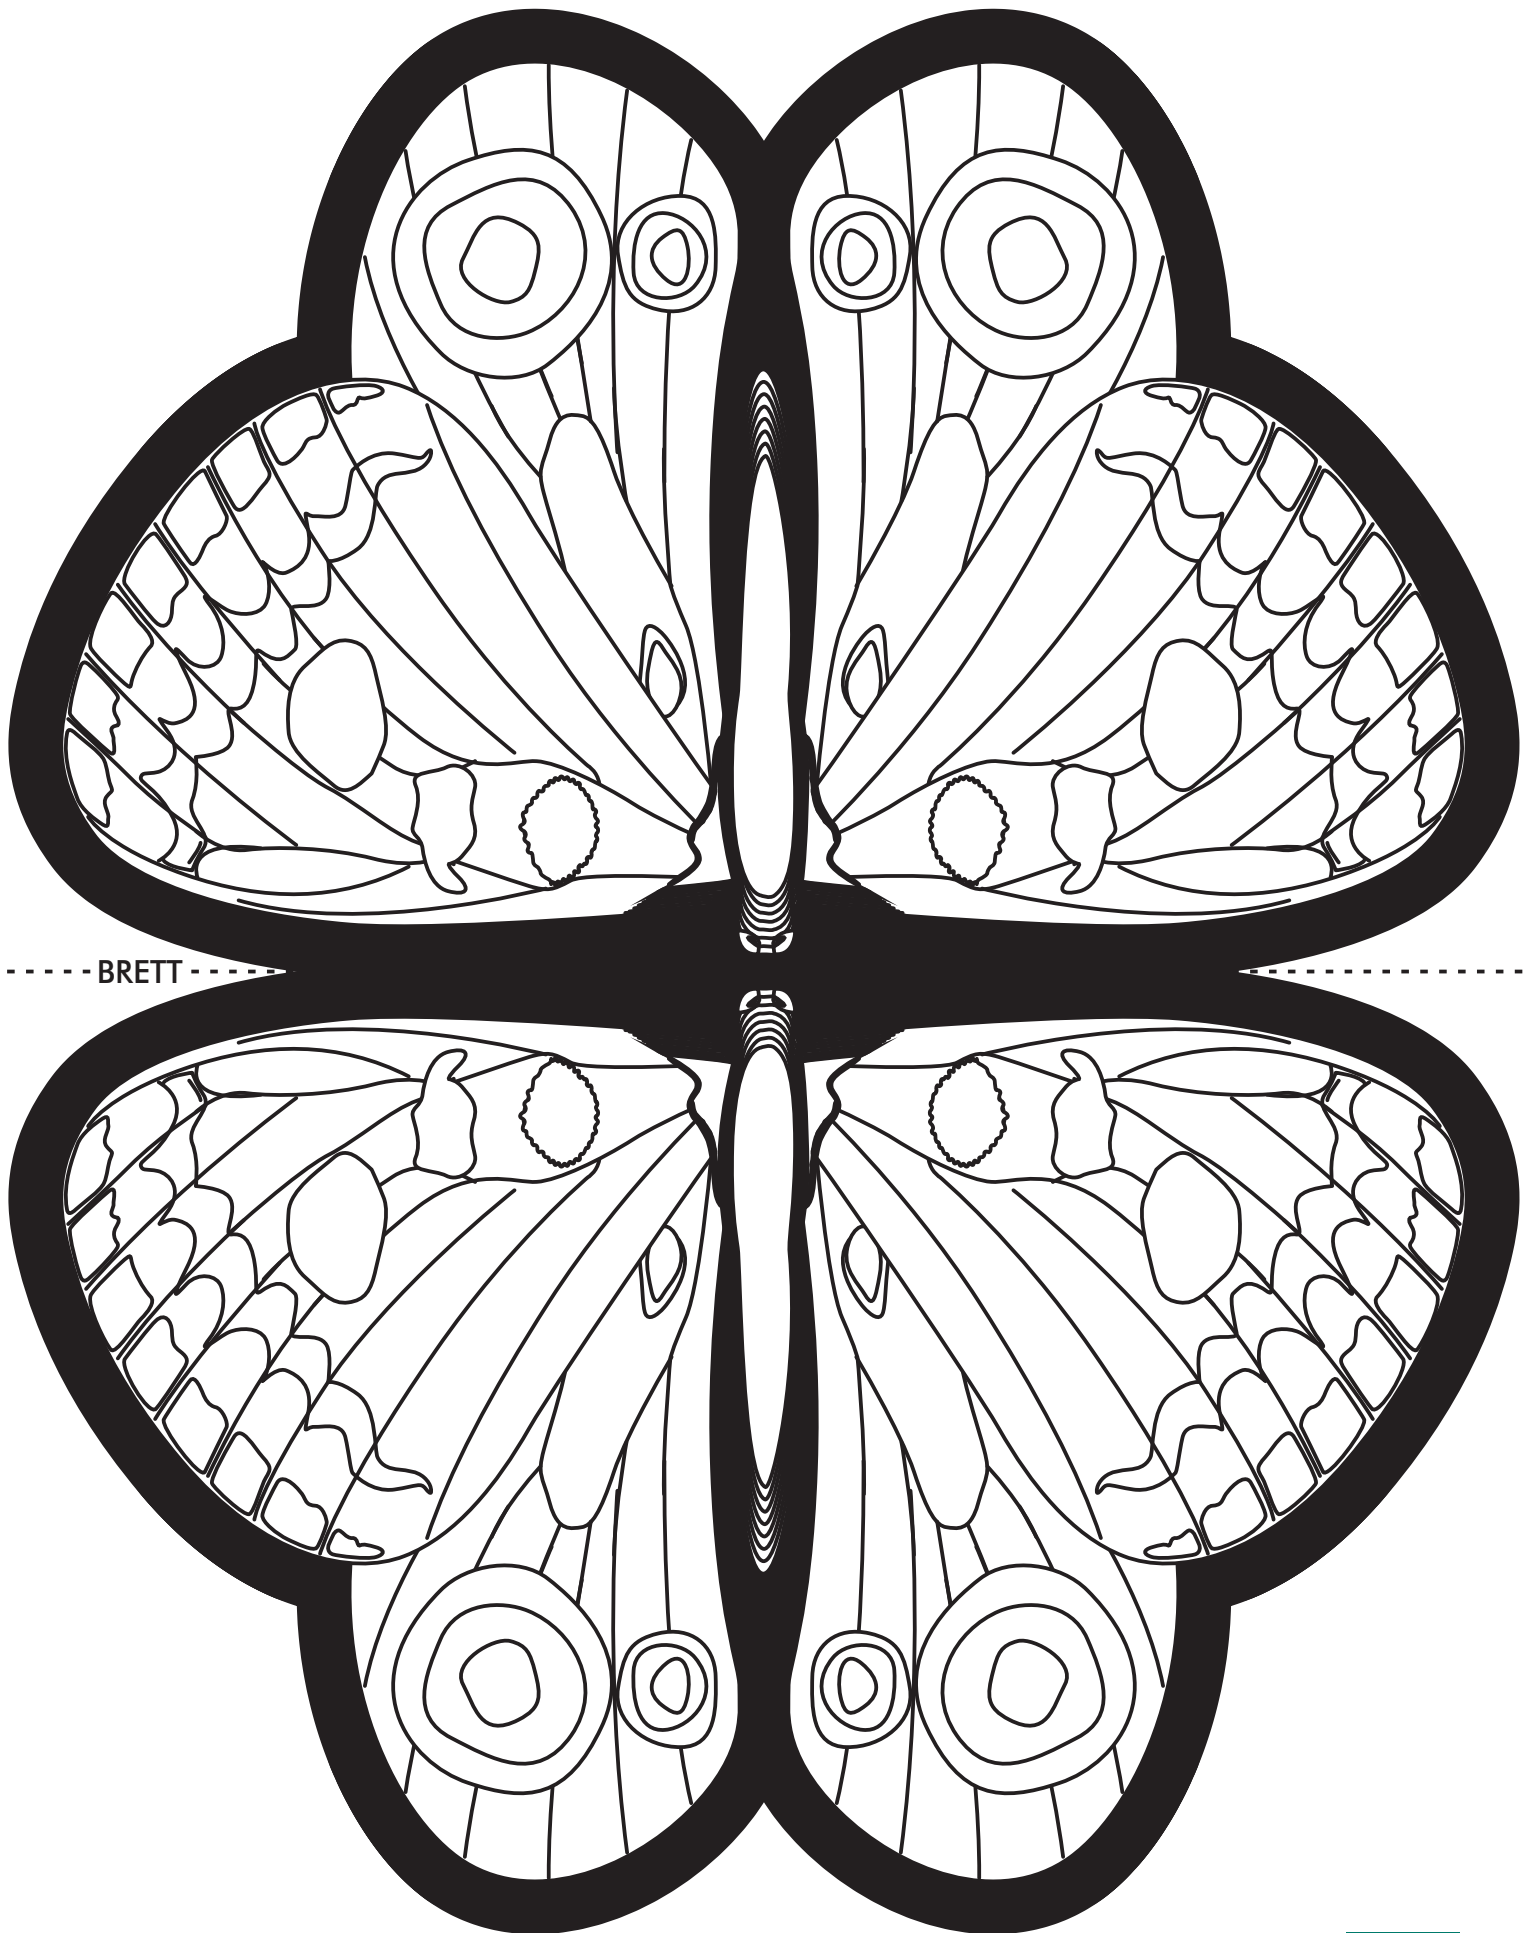

# LAG EGEN JUNGEL

På følgende sider finnes flere ferdige figurer. Skriv ut en eller flere av valgte figurer. Sommerfuglen kan skrives ut i mange eksemplarer for fargelegging. Brett langs den stiplede linjen og kleb sammen. Klipp ut litt innpå den sorte konturen. Fest på lange snorer. Heng figurene opp i taket til passende høyde fra gulvet slik at alle kan føle jungelen på kroppen! I tillegg kan f. eks. garn, filtbitar, stoffstrimler og lignende henges opp som vegetasjon.

--- BRETT ---

**LAG EGEN JUNGEL**

BRETT

LAG EGEN JUNGEL

BRETT

**LAG EGEN JUNGEL**

BRETT

**LAG EGEN JUNGEL**

-----BRETT-----

**LAG EGEN JUNGEL**

BRETT

LAG EGEN JUNGEL

BRETT

LAG EGEN JUNGEL

-----BRETT-----

**LAG EGEN JUNGEL**

---BRETT---

**LAG EGEN JUNGEL**