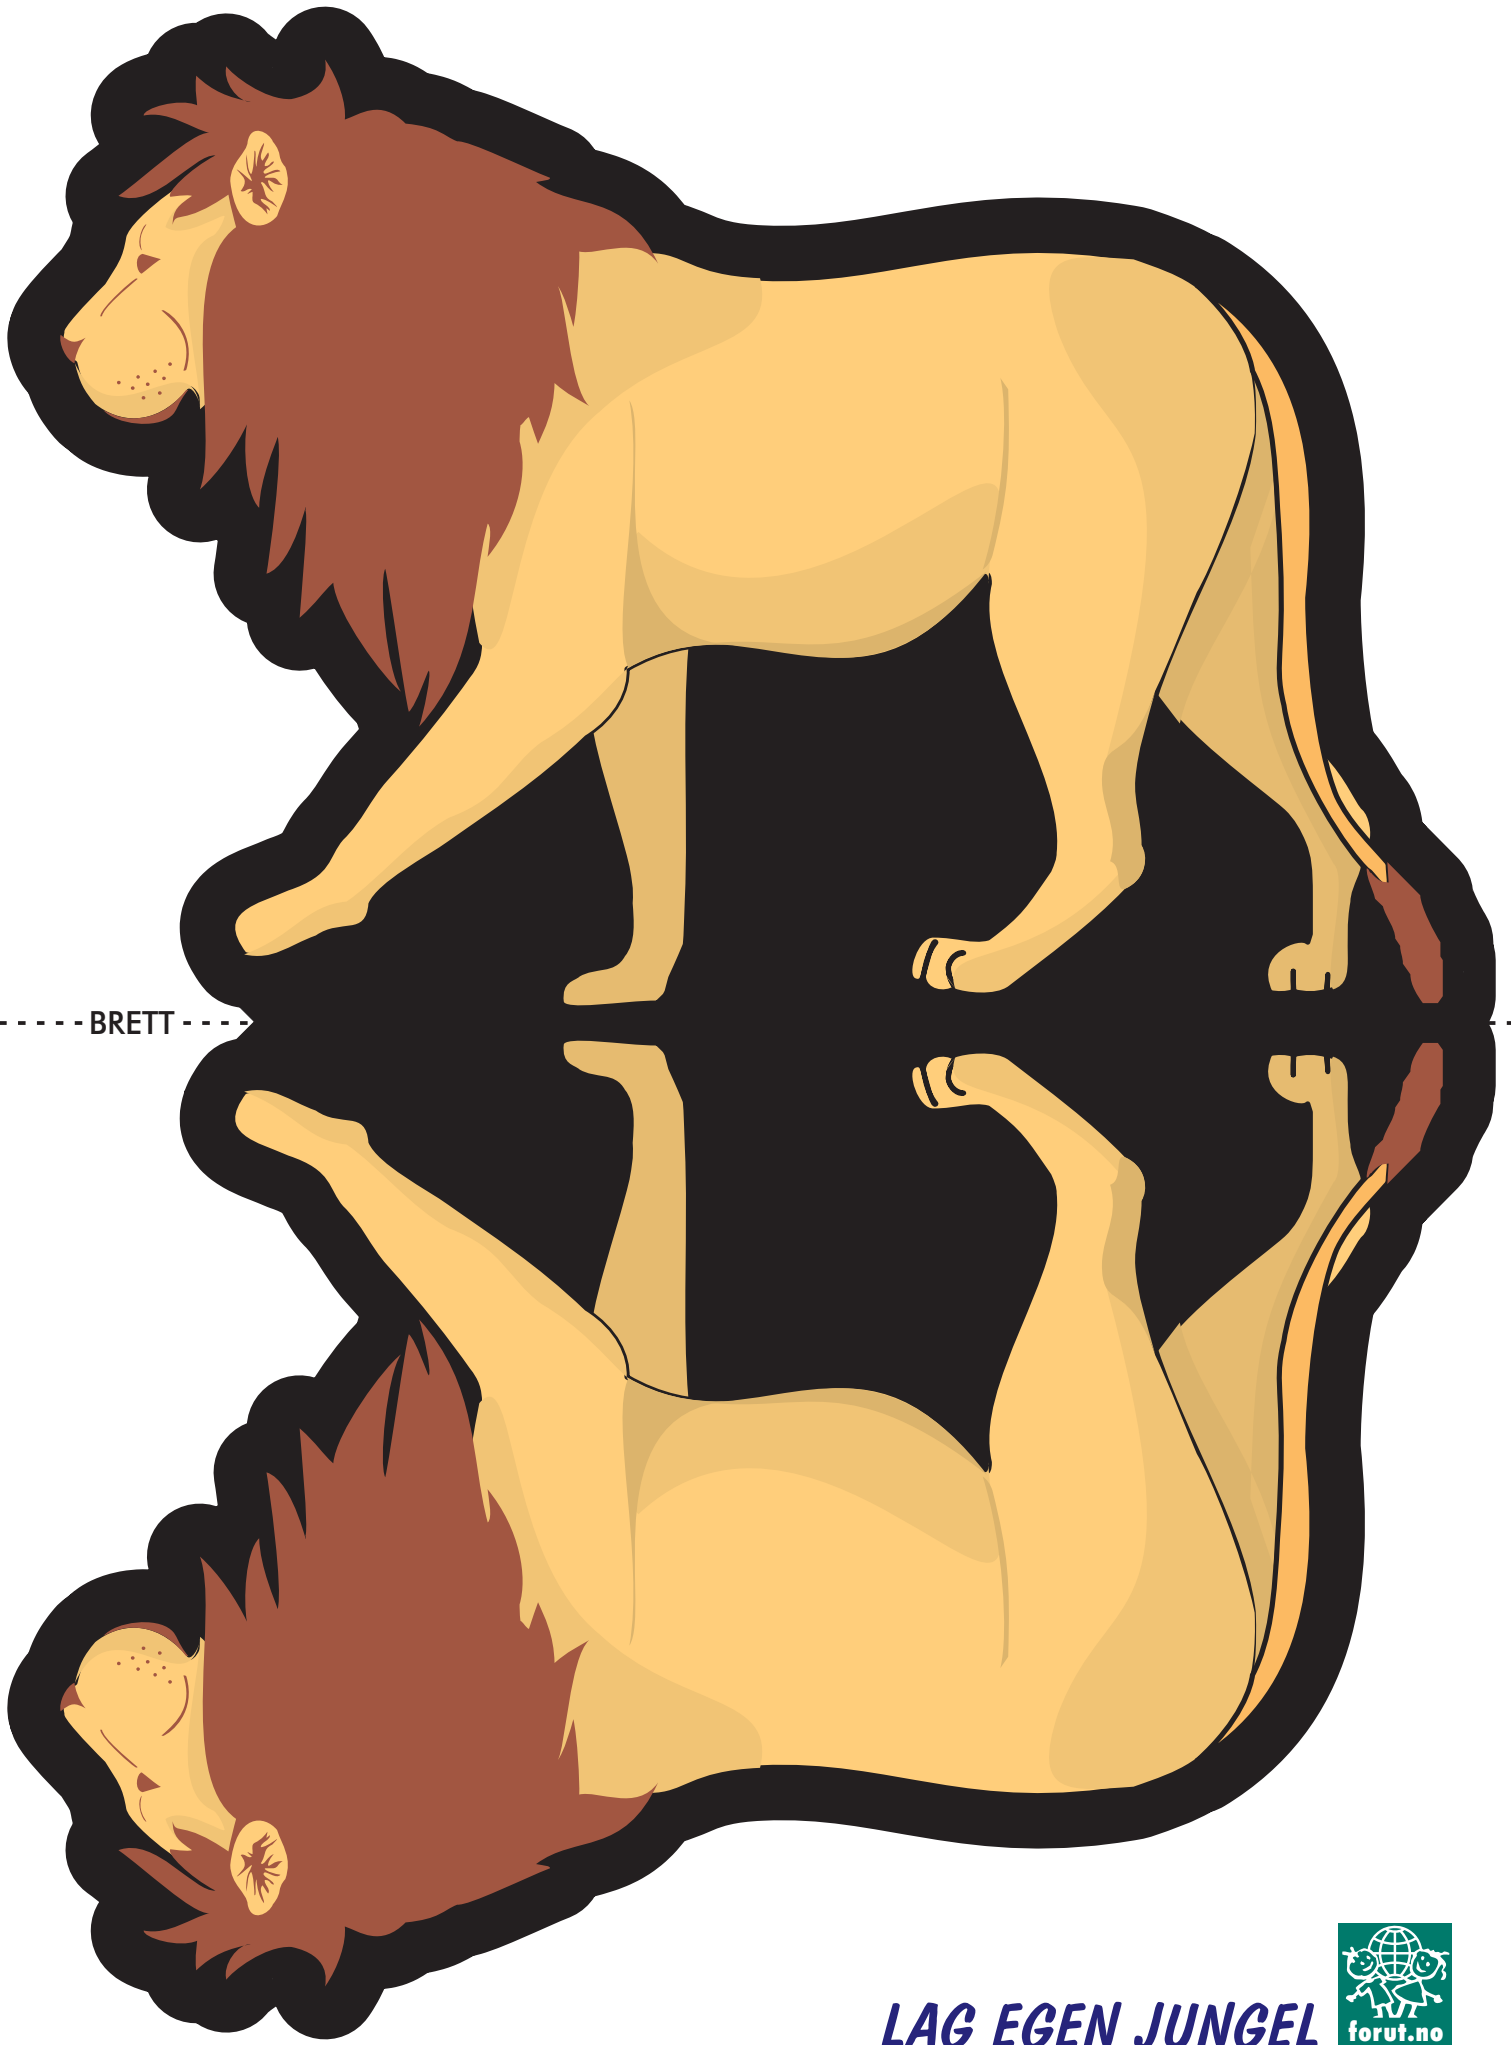

# LAG EGEN JUNGEL

På følgende sider finnes flere ferdige figurer. Skriv ut en eller flere av valgte figurer. Sommerfuglen kan skrives ut i mange eksemplarer for fargelegging. Brett langs den stiplede linjen og kleb sammen. Klipp ut litt innpå den sorte konturen. Fest på lange snorer. Heng figurene opp i taket til passende høyde fra gulvet slik at alle kan føle jungelen på kroppen! I tillegg kan f. eks. garn, filtbitar, stoffstrimler og lignende henges opp som vegetasjon.

--- BRETT ---

**LAG EGEN JUNGEL**

BRETT

LAG EGEN JUNGEL

BRETT

**LAG EGEN JUNGEL**

BRETT

**LAG EGEN JUNGEL**