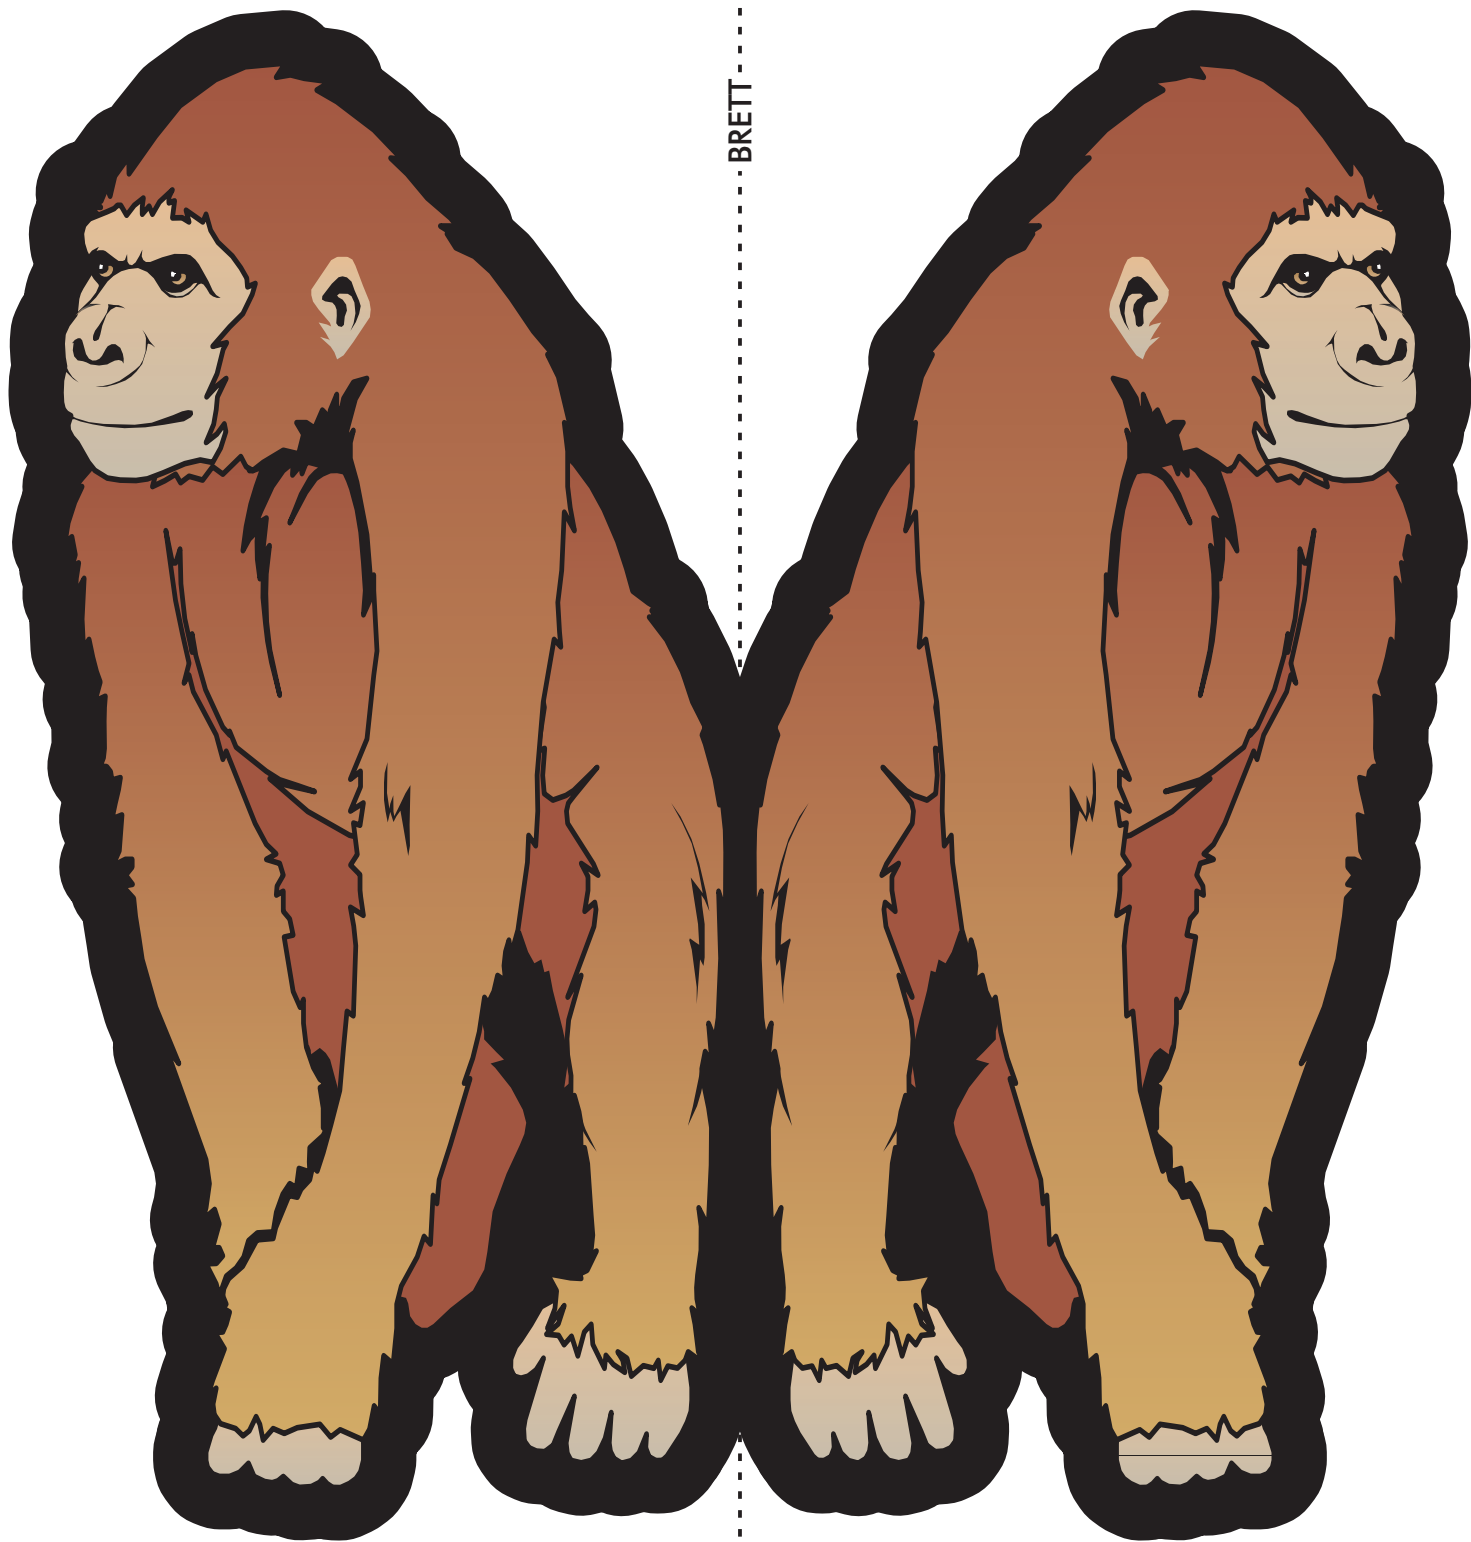

# LAG EGEN JUNGEL

På følgende sider finnes flere ferdige figurer. Skriv ut en eller flere av valgte figurer. Sommerfuglen kan skrives ut i mange eksemplarer for fargelegging. Brett langs den stiplede linjen og kleb sammen. Klipp ut litt innpå den sorte konturen. Fest på lange snorer. Heng figurene opp i taket til passende høyde fra gulvet slik at alle kan føle jungelen på kroppen! I tillegg kan f. eks. garn, filtbitar, stoffstrimler og lignende henges opp som vegetasjon.

--- BRETT ---

**LAG EGEN JUNGEL**

BRETT

LAG EGEN JUNGEL

BRETT

**LAG EGEN JUNGEL**

BRETT

**LAG EGEN JUNGEL**

-----BRETT-----

**LAG EGEN JUNGEL**

BRETT

LAG EGEN JUNGEL

BRETT

LAG EGEN JUNGEL

-----BRETT-----

**LAG EGEN JUNGEL**

---BRETT---

**LAG EGEN JUNGEL**