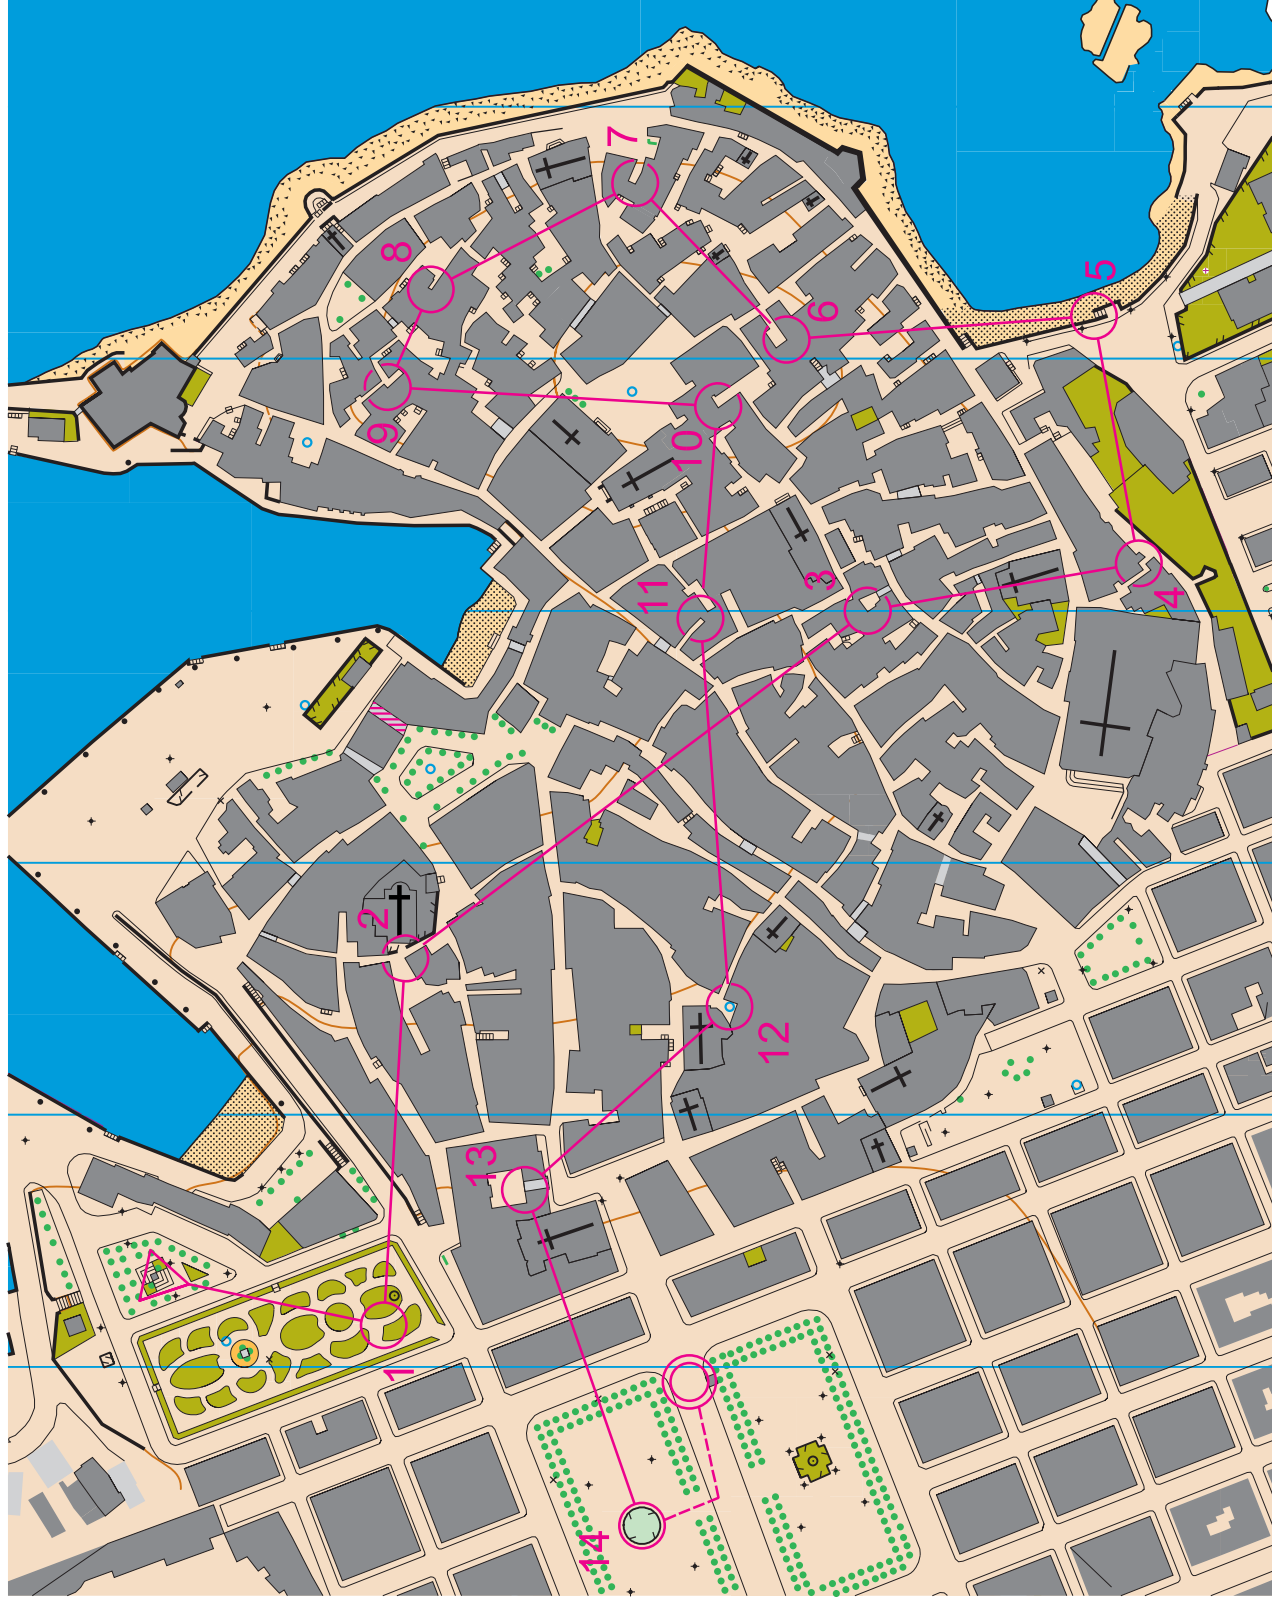

Monopoli - historical centre

Scale: 1 : 3 000 E = 5m

Grand Prix Città di Monopoli, March 6th 2010

Cienteering.it

MW21 2/2	1,7 km	
△	×	
1 40		
2 41	■	↙
3 42	■	↘
4 43	■	↖
5 44		⊥
6 45	■	↗
7 46	■	↘
8 47	■	↘
9 48	■	↘
10 49	■	↘
11 50	■	↘
12 51	♀	↘
13 52	■	⊥
14 53	⊗	⊥

Provincia di Bari

Città di Monopoli